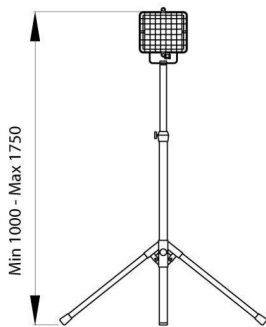

DIMENSIONAL