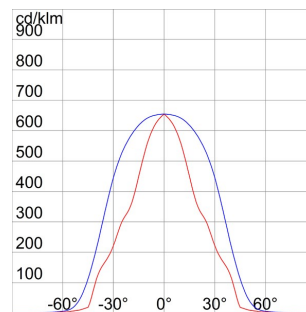

PHOTOMETRIC DISTRIBUTION

TECHNICAL SYMBOLOGY

IP
IP55

IK
IK10

STANDARDS/APPROVALS