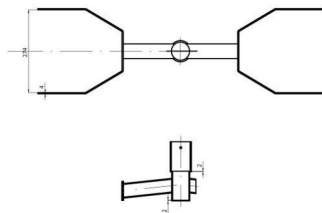

On request

Dubbelpolige kopbeugel voor Mercury 1.

Omschrijving	Dubbele beugel voor paalkop	Gewicht (kg)	5.8
Kleur	Grafietgrijs	Electrocod	240

DIMENSIONAL

PHOTOMETRIC DISTRIBUTION

TECHNICAL SYMBOLOGY