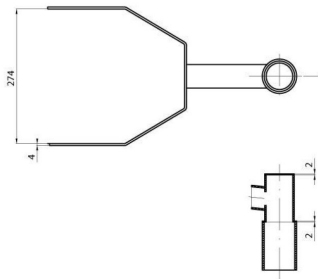

On request

Enkele beugel voor paalkop voor Mercury 1.

| | | | |
|--------------|----------------------------|--------------|-----|
| Omschrijving | Enkele beugel voor paalkop | Gewicht (kg) | 3.1 |
| Kleur | Grafietgrijs | Electrocod | 240 |

DIMENSIONAL

PHOTOMETRIC DISTRIBUTION

TECHNICAL SYMBOLOGY