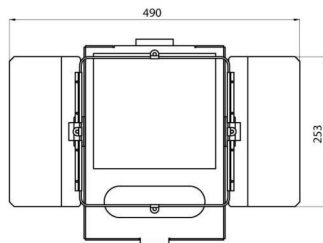

On request

Lampkap voor Mercury 1.

Omschrijving
Electrocod

Lampkap
240

Kleur

Rookgrijs

DIMENSIONAL

PHOTOMETRIC DISTRIBUTION