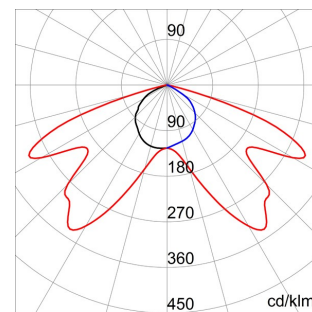

On request

Schijnwerper van gietaluminium met gegalvaniseerde beugel in dezelfde kleur gelakt als de armatuur. Uitgerust met een gradenschaal om de uitrichting te vergemakkelijken. Vlak getemperd glas met een dikte van 4 mm, gezeefdrukt; scharnierend bevestigd voor snelle toegang tot de schijnwerper. Verouderingsbestendige siliconenpakking. Voedingsingang via PG13,5 voor kabels Ø 6,5 ÷ 13 mm. Optiek in voor 99,85% gepolijst en geanodiseerd aluminium. Elektrische componentplaat van gegalvaniseerd staal. Driepolig klemmenblok voor snelbekabeling.

Toepassing	Binnenshuis / buitenshuis	IP- graad	IP66
Stootbestendigheid	IK07	Isolatie- klasse	I
Maximaal oppervlak blootgesteld aan de wind	0.103 m <sup>2</sup>	Zij-oppervlak blootgesteld aan de wind	0.034 m <sup>2</sup>
Minimale afstand van het verlichte voorwerp	1 m	Gewicht (kg)	5.7
Kleur	Grafietgrijs	Spanning	230 V - 50 Hz
Lampvermogen	70 W	Lampstroom	1 A
Lamphouder	E27	Lampmeegeleverd	ST*
Lamp inbegrepen	Ja	Efficiëntieklasse van de meegeleverde lamp	A+
Efficiëntieklasse van compatibele lampen	A+	Optiek	Straat - ULOR: 0%
Electrocod	244B		

### DIMENSIONAL

### PHOTOMETRIC DISTRIBUTION