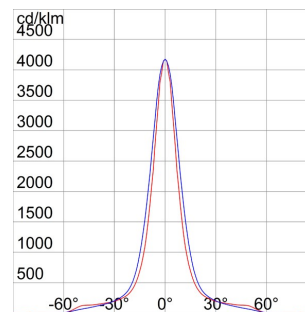

On request

Schijnwerper van gietaluminium met gegalvaniseerde beugel in dezelfde kleur gelakt als de armatuur. Uitgerust met een gradenschaal om de uitrichting te vergemakkelijken. Vlak getemperd glas met een dikte van 4 mm, gezeefdrukt; scharnierend bevestigd voor snelle toegang tot de schijnwerper. Verouderingsbestendige siliconenpakking. Voedingsingang via PG13,5 voor kabels Ø 6,5 ÷ 13 mm. Optiek in voor 99,85% gepolijst en geanodiseerd aluminium. Elektrische componentplaat van gegalvaniseerd staal. Driepolig klemmenblok voor snelbekabeling.

Toepassing	Binnenshuis / buitenshuis	IP- graad	IP66
Stootbestendigheid	IK07	Isolatie- klasse	I
Maximaal oppervlak blootgesteld aan de wind	0.103 m ²	Zij-oppervlak blootgesteld aan de wind	0.034 m ²
Minimale afstand van het verlichte voorwerp	1 m	Gewicht (kg)	6.8
Kleur	Grafietgrijs	Spanning	230 V - 50 Hz
Lampvermogen	150 W	Lampstroom	1.8 A
Lamphouder	RX7s	Lampmeegeleverd	MD
Lamp inbegrepen	Ja	Efficiëntieklasse van de meegeleverde lamp	A
Efficiëntieklasse van compatibele lampen	A ÷ A+	Optiek	Cirkelvormig - ULOR: 0%
Electrocod	2433		

DIMENSIONAL

PHOTOMETRIC DISTRIBUTION

TECHNICAL SYMBOLOGY

IP
IP66

IK

IK07

0.103 m²

1 m