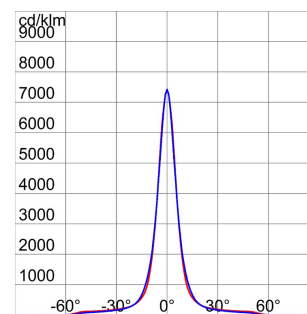

On request

Schijnwerper van gietaluminium met gegalvaniseerde beugel in dezelfde kleur gelakt als de armatuur. Uitgerust met een gradenschaal om de uitrichting te vergemakkelijken. Vlak getemperd glas met een dikte van 4 mm, gezeefdrukt; scharnierend bevestigd voor snelle toegang tot de schijnwerper. Verouderingsbestendige siliconenpakking. Voedingsingang via PG13,5 voor kabels Ø 6,5 ÷ 13 mm. Optiek in voor 99,85% gepolijst en geanodiseerd aluminium. Elektrische componentplaat van gegalvaniseerd staal. Driepolig klemmenblok voor snelbekabeling.

Toepassing	Binnenshuis / buitenshuis	IP- graad	IP66
Stootbestendigheid	IK07	Isolatie- klasse	I
Maximaal oppervlak blootgesteld aan de wind	0.103 m ²	Zij-oppervlak blootgesteld aan de wind	0.034 m ²
Minimale afstand van het verlichte voorwerp	1 m	Gewicht (kg)	5.6
Kleur	Grafietgrijs	Spanning	230 V - 50 Hz
Lampvermogen	70 W	Lampstroom	1 A
Lamphouder	RX7s	Lampmeegeleverd	MD
Lamp inbegrepen	Ja	Efficiëntieklasse van de meegeleverde lamp	A
Efficiëntieklasse van compatibele lampen	A ÷ A+	Optiek	Cirkelvormig - ULOR: 0%
Electrocod	2433		

DIMENSIONAL

PHOTOMETRIC DISTRIBUTION

TECHNICAL SYMBOLOGY

IP
IP66

IK

IK07

0.103 m²

1 m