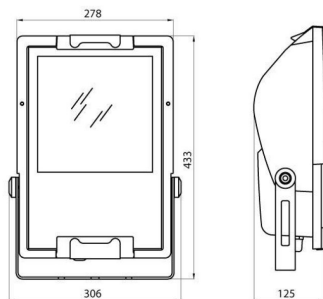

On request

Schijnwerper van gietaluminium met gegalvaniseerde beugel in dezelfde kleur gelakt als de armatuur. Uitgerust met een gradenschaal om de uitrichting te vergemakkelijken. Vlak getemperd glas met een dikte van 4 mm, gezeefdrukt; scharnierend bevestigd voor snelle toegang tot de schijnwerper. Verouderingsbestendige siliconenpakking. Voedingsingang via PG13,5 voor kabels Ø 6,5 ÷ 13 mm. Optiek in voor 99,85% gepolijst en geanodiseerd aluminium. Elektrische componentplaat van gegalvaniseerd staal. Driepolig klemmenblok voor snelbekabeling.

Toepassing	Binnenshuis / buitenshuis	IP- graad	IP66
Stootbestendigheid	IK07	Isolatie- klasse	I
Maximaal oppervlak blootgesteld aan de wind	0.103 m ²	Zij-oppervlak blootgesteld aan de wind	0.034 m ²
Minimale afstand van het verlichte voorwerp	1 m	Gewicht (kg)	5.6
Kleur	Grafietgrijs	Spanning	230 V - 50 Hz
Lampvermogen	70 W	Lampstroom	1 A
Lamphouder	RX7s	Lampmeegeleverd	MD
Lamp inbegrepen	Ja	Efficiëntieklasse van de meegeleverde lamp	A
Efficiëntieklasse van compatibele lampen	A ÷ A+	Optiek	Cirkelvormig - ULOR: 0%
Electrocod	2433		

DIMENSIONAL

PHOTOMETRIC DISTRIBUTION

TECHNICAL SYMBOLOGY

IP
IP66

IK

IK07

0.103 m²

1 m