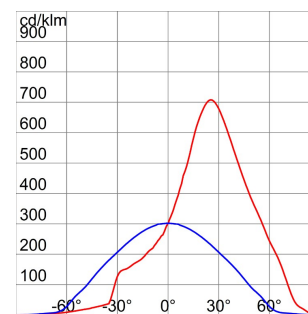

PHOTOMETRIC DISTRIBUTION

TECHNICAL SYMBOLOGY

IP
IP66

IK
IK07

0.103 m²

STANDARDS/APPROVALS