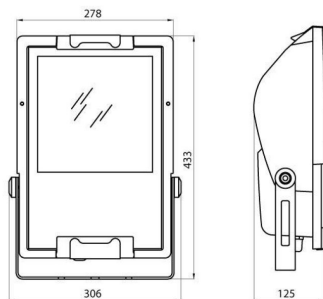

On request

Schijnwerper van gietaluminium met gegalvaniseerde beugel in dezelfde kleur gelakt als de armatuur. Uitgerust met een gradenschaal om de uitrichting te vergemakkelijken. Vlak getemperd glas met een dikte van 4 mm, gezeefdrukt; scharnierend bevestigd voor snelle toegang tot de schijnwerper. Verouderingsbestendige siliconenpakking. Voedingsingang via PG13,5 voor kabels $\varnothing 6,5 \div 13$ mm. Optiek in voor 99,85% gepolijst en geanodiseerd aluminium. Elektrische componentplaat van gegalvaniseerd staal. Driepolig klemmenblok voor snelbekabeling.

Toepassing	Binnenshuis / buitenshuis	IP- graad	IP66
Stootbestendigheid	IK07	Isolatie- klasse	I
Maximaal oppervlak blootgesteld aan de wind	0.103 m ²	Zij-oppervlak blootgesteld aan de wind	0.034 m ²
Minimale afstand van het verlichte voorwerp	1 m	Gewicht (kg)	6.8
Kleur	Aluminium	Spanning	230 V - 50 Hz
Lampvermogen	150 W	Lampstroom	1.8 A
Lamphouder	RX7s	Lampmeegeleverd	SD
Lamp inbegrepen	Ja	Efficiëntieklasse van de meegeleverde lamp	A+
Efficiëntieklasse van compatibele lampen	A+	Optiek	Asymmetrisch - ULOR: 0%
Electrocod	2433		

DIMENSIONAL

PHOTOMETRIC DISTRIBUTION

TECHNICAL SYMBOLOGY

IP
IP66

IK
IK07

0.103 m²

STANDARDS/APPROVALS