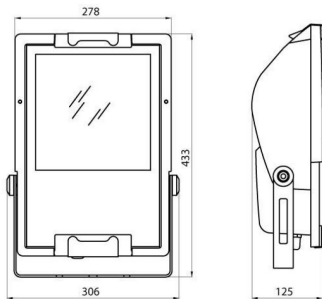

On request

Schijnwerper van gietaluminium met gegalvaniseerde beugel in dezelfde kleur gelakt als de armatuur. Uitgerust met een gradenschaal om de uitrichting te vergemakkelijken. Vlak getemperd glas met een dikte van 4 mm, gezeefdrukt; scharnierend bevestigd voor snelle toegang tot de schijnwerper. Verouderingsbestendige siliconenpakking. Voedingsingang via PG13,5 voor kabels Ø 6,5 ÷ 13 mm. Optiek in voor 99,85% gepolijst en geanodiseerd aluminium. Elektrische componentplaat van gegalvaniseerd staal. Driepolig klemmenblok voor snelbekabeling.

Toepassing	Binnenshuis / buitenshuis	IP- graad	IP66
Stootbestendigheid	IK07	Isolatie- klasse	I
Maximaal oppervlak blootgesteld aan de wind	0.103 m ²	Zij-oppervlak blootgesteld aan de wind	0.034 m ²
Minimale afstand van het verlichte voorwerp	1 m	Gewicht (kg)	5.6
Kleur	Aluminium	Spanning	230 V - 50 Hz
Lampvermogen	70 W	Lampstroom	1 A
Lamphouder	RX7s	Lampmeegeleverd	SD
Lamp inbegrepen	Ja	Efficiëntieklasse van de meegeleverde lamp	A+
Efficiëntieklasse van compatibele lampen	A+	Optiek	Asymmetrisch - ULOR: 0%
Electrocod	2433		

DIMENSIONAL

PHOTOMETRIC DISTRIBUTION

TECHNICAL SYMBOLOGY

IP
IP66

IK
IK07

0.103 m²

1 m

STANDARDS/APPROVALS