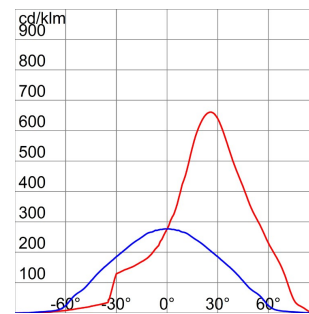

On request

Schijnwerper van gietaluminium met gegalvaniseerde beugel in dezelfde kleur gelakt als de armatuur. Uitgerust met een gradenschaal om de uitrichting te vergemakkelijken. Vlak getemperd glas met een dikte van 4 mm, gezeefdrukt; scharnierend bevestigd voor snelle toegang tot de schijnwerper. Verouderingsbestendige siliconenpakking. Voedingsingang via PG13,5 voor kabels Ø 6,5 ÷ 13 mm. Optiek in voor 99,85% gepolijst en geanodiseerd aluminium. Elektrische componentplaat van gegalvaniseerd staal. Driepolig klemmenblok voor snelbekabeling.

Toepassing	Binnenshuis / buitenshuis	IP- graad	IP66
Stootbestendigheid	IK07	Isolatie- klasse	I
Maximaal oppervlak blootgesteld aan de wind	0.103 m ²	Zij-oppervlak blootgesteld aan de wind	0.034 m ²
Minimale afstand van het verlichte voorwerp	1 m	Gewicht (kg)	5.6
Kleur	Aluminium	Spanning	230 V - 50 Hz
Lampvermogen	70 W	Lampstroom	1 A
Lamphouder	RX7s	Lampmeegeleverd	SD
Lamp inbegrepen	Ja	Efficiëntieklasse van de meegeleverde lamp	A+
Efficiëntieklasse van compatibele lampen	A+	Optiek	Asymmetrisch - ULOR: 0%
Electrocod	2433		

DIMENSIONAL

PHOTOMETRIC DISTRIBUTION

TECHNICAL SYMBOLOGY

IP
IP66

IK
IK07

0.103 m²

1 m

STANDARDS/APPROVALS