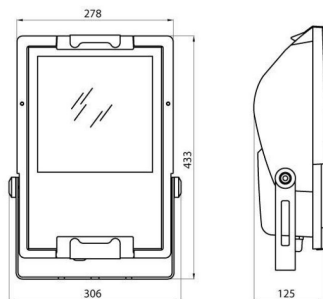

On request

Schijnwerper van gietaluminium met gegalvaniseerde beugel in dezelfde kleur gelakt als de armatuur. Uitgerust met een gradenschaal om de uitrichting te vergemakkelijken. Vlak getemperd glas met een dikte van 4 mm, gezeefdrukt; scharnierend bevestigd voor snelle toegang tot de schijnwerper. Verouderingsbestendige siliconenpakking. Voedingsingang via PG13,5 voor kabels $\varnothing 6,5 \div 13$ mm. Optiek in voor 99,85% gepolijst en geanodiseerd aluminium. Elektrische componentplaat van gegalvaniseerd staal. Driepolig klemmenblok voor snelbekabeling.

Toepassing	Binnenshuis / buitenshuis	IP- graad	IP66
Stootbestendigheid	IK07	Isolatie-klasse	I
Maximaal oppervlak blootgesteld aan de wind	0.103 m ²	Zij-oppervlak blootgesteld aan de wind	0.034 m ²
Minimale afstand van het verlichte voorwerp	1 m	Gewicht (kg)	6.8
Kleur	Grafietgrijs	Spanning	230 V - 50 Hz
Lampvermogen	150 W	Lampstroom	1.8 A
Lamphouder	RX7s	Lampmeegeleverd	SD
Lamp inbegrepen	Ja	Efficiëntieklasse van de meegeleverde lamp	A+
Efficiëntieklasse van compatibele lampen	A+	Optiek	Asymmetrisch - ULOR: 0%
Electrocod	2433		

DIMENSIONAL

PHOTOMETRIC DISTRIBUTION

TECHNICAL SYMBOLOGY

IP
IP66

IK
IK07

0.103 m²

1 m

STANDARDS/APPROVALS