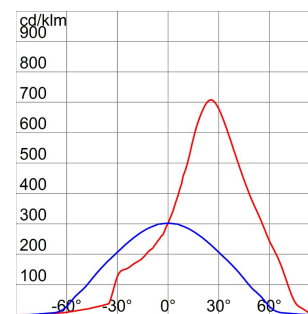

On request

Schijnwerper van gietaluminium met gegalvaniseerde beugel in dezelfde kleur gelakt als de armatuur. Uitgerust met een gradenschaal om de uitrichting te vergemakkelijken. Vlak getemperd glas met een dikte van 4 mm, gezeefdrukt; scharnierend bevestigd voor snelle toegang tot de schijnwerper. Verouderingsbestendige siliconenpakking. Voedingsingang via PG13,5 voor kabels $\varnothing 6,5 \div 13$ mm. Optiek in voor 99,85% gepolijst en geanodiseerd aluminium. Elektrische componentplaat van gegalvaniseerd staal. Driepolig klemmenblok voor snelbekabeling.

Toepassing	Binnenshuis / buitenshuis	IP- graad	IP66
Stootbestendigheid	IK07	Isolatie-klasse	I
Maximaal oppervlak blootgesteld aan de wind	0.103 m ²	Zij-oppervlak blootgesteld aan de wind	0.034 m ²
Minimale afstand van het verlichte voorwerp	1 m	Gewicht (kg)	6.8
Kleur	Grafietgrijs	Spanning	230 V - 50 Hz
Lampvermogen	150 W	Lampstroom	1.8 A
Lamphouder	RX7s	Lampmeegeleverd	SD
Lamp inbegrepen	Ja	Efficiëntieklasse van de meegeleverde lamp	A+
Efficiëntieklasse van compatibele lampen	A+	Optiek	Asymmetrisch - ULOR: 0%
Electrocod	2433		

DIMENSIONAL

PHOTOMETRIC DISTRIBUTION

TECHNICAL SYMBOLOGY

IP
IP66

IK
IK07

0.103 m²

1 m

STANDARDS/APPROVALS