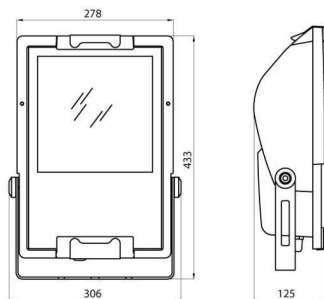

On request

Schijnwerper van gietaluminium met gegalvaniseerde beugel in dezelfde kleur gelakt als de armatuur. Uitgerust met een gradenschaal om de uitrichting te vergemakkelijken. Vlak getemperd glas met een dikte van 4 mm, gezeefdrukt; scharnierend bevestigd voor snelle toegang tot de schijnwerper. Verouderingsbestendige siliconenpakking. Voedingsingang via PG13,5 voor kabels $\varnothing 6,5 \div 13$ mm. Optiek in voor 99,85% gepolijst en geanodiseerd aluminium. Elektrische componentplaat van gegalvaniseerd staal. Driepolig klemmenblok voor snelbekabeling.

Toepassing	Binnenshuis / buitenshuis	IP- graad	IP66
Stootbestendigheid	IK07	Isolatie- klasse	I
Maximaal oppervlak blootgesteld aan de wind	0.103 m ²	Zij-oppervlak blootgesteld aan de wind	0.034 m ²
Minimale afstand van het verlichte voorwerp	1 m	Gewicht (kg)	5.6
Kleur	Aluminium	Spanning	230 V - 50 Hz
Lampvermogen	70 W	Lampstroom	1 A
Lamphouder	RX7s	Lampmeegeleverd	SD
Lamp inbegrepen	Ja	Efficiëntieklasse van de meegeleverde lamp	A+
Efficiëntieklasse van compatibele lampen	A+	Optiek	Symmetrische optiek - ULOR: 0%
Electrocod	2433		

DIMENSIONAL

PHOTOMETRIC DISTRIBUTION

TECHNICAL SYMBOLOGY

IP
IP66

IK
IK07

0.103 m²

1 m

STANDARDS/APPROVALS