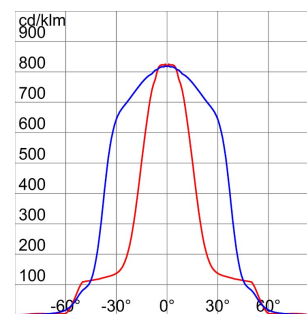

On request

Schijnwerper van gietaluminium met gegalvaniseerde beugel in dezelfde kleur gelakt als de armatuur. Uitgerust met een gradenschaal om de uitrichting te vergemakkelijken. Vlak getemperd glas met een dikte van 4 mm, gezeefdrukt; scharnierend bevestigd voor snelle toegang tot de schijnwerper. Verouderingsbestendige siliconenpakking. Voedingsingang via PG13,5 voor kabels $\varnothing 6,5 \div 13$ mm. Optiek in voor 99,85% gepolijst en geanodiseerd aluminium. Elektrische componentplaat van gegalvaniseerd staal. Driepolig klemmenblok voor snelbekabeling.

Toepassing	Binnenshuis / buitenshuis	IP- graad	IP66
Stootbestendigheid	IK07	Isolatie- klasse	I
Maximaal oppervlak blootgesteld aan de wind	0.103 m ²	Zij-oppervlak blootgesteld aan de wind	0.034 m ²
Minimale afstand van het verlichte voorwerp	1 m	Gewicht (kg)	5.6
Kleur	Aluminium	Spanning	230 V - 50 Hz
Lampvermogen	70 W	Lampstroom	1 A
Lamphouder	RX7s	Lampmeegeleverd	SD
Lamp inbegrepen	Ja	Efficiëntieklasse van de meegeleverde lamp	A+
Efficiëntieklasse van compatibele lampen	A+	Optiek	Symmetrische optiek - ULOR: 0%
Electrocod	2433		

DIMENSIONAL

PHOTOMETRIC DISTRIBUTION

TECHNICAL SYMBOLOGY

IP
IP66

IK
IK07

0.103 m²

1 m

STANDARDS/APPROVALS