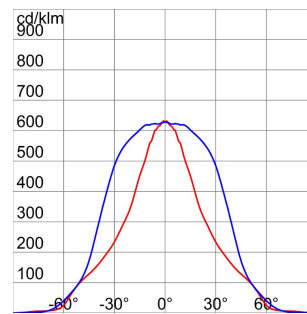

On request

Schijnwerper van gietaluminium met gegalvaniseerde beugel in dezelfde kleur gelakt als de armatuur. Uitgerust met een gradenschaal om de uitrichting te vergemakkelijken. Vlak getemperd glas met een dikte van 4 mm, gezeefdrukt; scharnierend bevestigd voor snelle toegang tot de schijnwerper. Verouderingsbestendige siliconenpakking. Voedingsingang via PG13,5 voor kabels Ø 6,5 ÷ 13 mm. Optiek in voor 99,85% gepolijst en geanodiseerd aluminium. Elektrische componentplaat van gegalvaniseerd staal. Driepolig klemmenblok voor snelbekabeling.

Toepassing	Binnenshuis / buitenshuis	IP- graad	IP66
Stootbestendigheid	IK07	Isolatie- klasse	I
Maximaal oppervlak blootgesteld aan de wind	0.103 m ²	Zij-oppervlak blootgesteld aan de wind	0.034 m ²
Minimale afstand van het verlichte voorwerp	1 m	Gewicht (kg)	5.8
Kleur	Grafitgrijs	Spanning	230 V - 50 Hz
Lampvermogen	100 W	Lampstroom	1.1 A
Lamphouder	E27	Lampmeegeleverd	ME
Lamp inbegrepen	Ja	Efficiëntieklasse van de meegeleverde lamp	A
Efficiëntieklasse van compatibele lampen	A ÷ A+	Optiek	Symmetrische optiek - ULOR: 0%
Electrocod	2433		

DIMENSIONAL

PHOTOMETRIC DISTRIBUTION

TECHNICAL SYMBOLOGY

IP
IP66

IK
IK07

0.103 m²

1 m

STANDARDS/APPROVALS