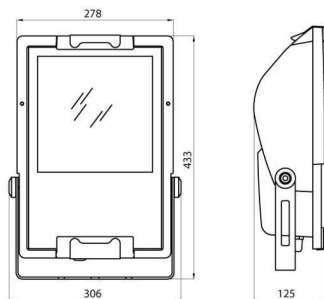

On request

Schijnwerper van gietaluminium met gegalvaniseerde beugel in dezelfde kleur gelakt als de armatuur. Uitgerust met een gradenschaal om de uitrichting te vergemakkelijken. Vlak getemperd glas met een dikte van 4 mm, gezeefdrukt; scharnierend bevestigd voor snelle toegang tot de schijnwerper. Verouderingsbestendige siliconenpakking. Voedingsingang via PG13,5 voor kabels Ø 6,5 ÷ 13 mm. Optiek in voor 99,85% gepolijst en geanodiseerd aluminium. Elektrische componentplaat van gegalvaniseerd staal. Driepolig klemmenblok voor snelbekabeling.

Toepassing	Binnenshuis / buitenshuis	IP- graad	IP66
Stootbestendigheid	IK07	Isolatie- klasse	I
Maximaal oppervlak blootgesteld aan de wind	0.103 m <sup>2</sup>	Zij-oppervlak blootgesteld aan de wind	0.034 m <sup>2</sup>
Minimale afstand van het verlichte voorwerp	1 m	Gewicht (kg)	5.6
Kleur	Grafietgrijs	Spanning	230 V - 50 Hz
Lampvermogen	70 W	Lampstroom	1 A
Lamphouder	RX7s	Lampmeegeleverd	MD
Lamp inbegrepen	Ja	Efficiëntieklasse van de meegeleverde lamp	A
Efficiëntieklasse van compatibele lampen	A ÷ A+	Optiek	Symmetrische optiek - ULOR: 0%
Electrocod	2433		

### DIMENSIONAL