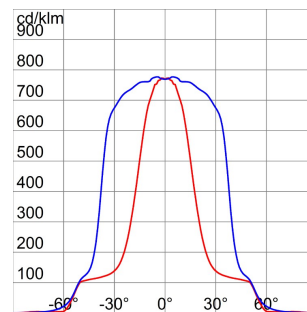

On request

Schijnwerper van gietaluminium met gegalvaniseerde beugel in dezelfde kleur gelakt als de armatuur. Uitgerust met een gradenschaal om de uitrichting te vergemakkelijken. Vlak getemperd glas met een dikte van 4 mm, gezeefdrukt; scharnierend bevestigd voor snelle toegang tot de schijnwerper. Verouderingsbestendige siliconenpakking. Voedingsingang via PG13,5 voor kabels Ø 6,5 ÷ 13 mm. Optiek in voor 99,85% gepolijst en geanodiseerd aluminium. Elektrische componentplaat van gegalvaniseerd staal. Driepolig klemmenblok voor snelbekabeling.

Toepassing	Binnenshuis / buitenshuis	IP- graad	IP66
Stootbestendigheid	IK07	Isolatie- klasse	I
Maximaal oppervlak blootgesteld aan de wind	0.103 m <sup>2</sup>	Zij-oppervlak blootgesteld aan de wind	0.034 m <sup>2</sup>
Minimale afstand van het verlichte voorwerp	1 m	Gewicht (kg)	5.6
Kleur	Grafietgrijs	Spanning	230 V - 50 Hz
Lampvermogen	70 W	Lampstroom	1 A
Lamphouder	RX7s	Lampmeegeleverd	MD
Lamp inbegrepen	Ja	Efficiëntieklasse van de meegeleverde lamp	A
Efficiëntieklasse van compatibele lampen	A ÷ A+	Optiek	Symmetrische optiek - ULOR: 0%
Electrocod	2433		

### DIMENSIONAL

### PHOTOMETRIC DISTRIBUTION