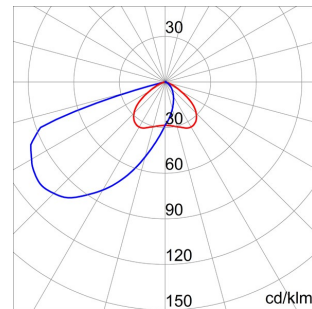

On request

Isolatie-klasse	I	Kleur	Zwart
IP-graad	IP67	Lamp-	Witte led - 6300 K
Stootbestendigheid	IK10	Spanning	220/230 V - 50/60 Hz
Aantal lampen	6	Gewicht (kg)	2.6
Toepassing	Binnenshuis / buitenshuis	Aantal modules	6
Optiek	Asymmetrische Wall Washer	System vermogen	24 W
Efficiëntieklasse van geïntegreerde leds	A ÷ A++	Type lichtbron	Led - niet vervangbaar
Electrocod	2424		

DIMENSIONAL

PHOTOMETRIC DISTRIBUTION

TECHNICAL SYMBOLOGY

IP
IP67

IK
IK10

STANDARDS/APPROVALS