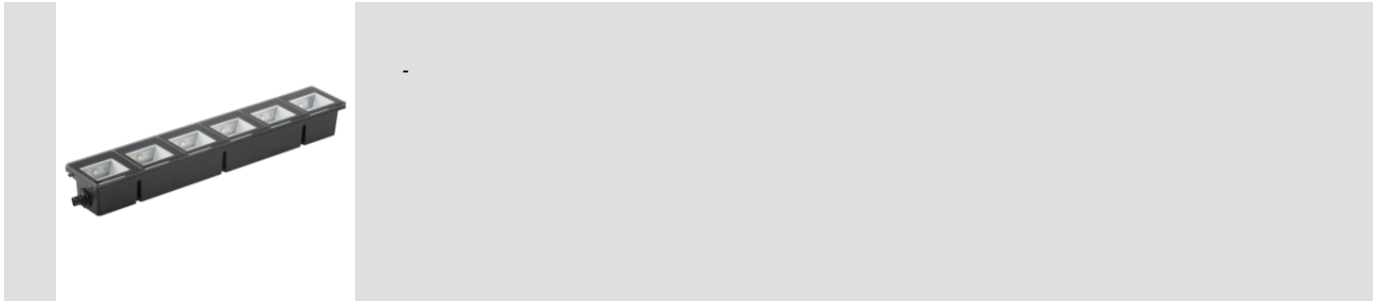

On request

Isolatie-klasse	I	Kleur	Zwart
IP-graad	IP67	Lamp-	Witte led - 6300 K
Stootbestendigheid	IK10	Spanning	220/230 V - 50/60 Hz
Aantal lampen	6	Gewicht (kg)	2.6
Toepassing	Binnenshuis / buitenshuis	Aantal modules	6
Optiek	Asymmetrische Wall Washer	System vermogen	24 W
Efficiëntieklasse van geïntegreerde leds	A ÷ A++	Type lichtbron	Led - niet vervangbaar
Electrocod	2424		