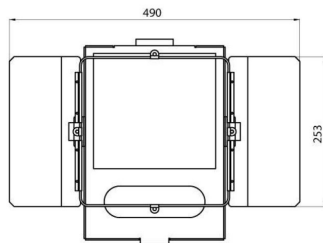

MERCURIO serie

Lampkap voor Mercury 1.

Omschrijving
Electrocod

Lampkap
240

Kleur

Rookgrijs

DIMENSIONAL

PHOTOMETRIC DISTRIBUTION