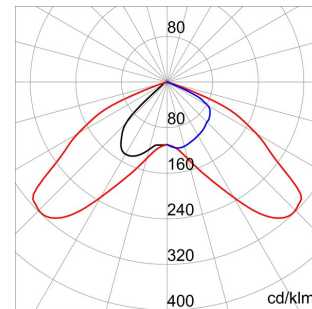

MERCURIO serie

Schijnwerper van gietaluminium met gegalvaniseerde beugel in dezelfde kleur gelakt als de armatuur. Uitgerust met een gradenschaal om de uitrichting te vergemakkelijken. Vlak getemperd glas met een dikte van 4 mm, gezeefdrukt; scharnierend bevestigd voor snelle toegang tot de schijnwerper. Verouderingsbestendige siliconenpakking. Voedingsingang via PG13,5 voor kabels Ø 6,5 ÷ 13 mm. Optiek in voor 99,85% gepolijst en geanodiseerd aluminium. Elektrische componentplaat van gegalvaniseerd staal. Driepolig klemmenblok voor snelbekabeling.

Toepassing	Binnenshuis / buitenshuis	IP- graad	IP66
Stoot- bestendigheid	IK07	Isolatie- klasse	I
Maximaal oppervlak blootgesteld aan de wind	0.103 m ²	Zij-oppervlak blootgesteld aan de wind	0.034 m ²
Minimale afstand van het verlichte voorwerp	1 m	Gewicht (kg)	6.8
Kleur	Grafietgrijs	Spanning	230 V - 50 Hz
Lamp-	MT	Lamp- vermogen	150 W
Lamp- stroom	1.8 A	Lamp- houder	G12
Efficiëntieklasse van compatibele lampen	A+	Optiek	Straat - ULOR: 0%
Electrocod	244B		

DIMENSIONAL

PHOTOMETRIC DISTRIBUTION

TECHNICAL SYMBOLOGY

IP
IP66

IK
IK07

0.103 m²

1 m

STANDARDS/APPROVALS