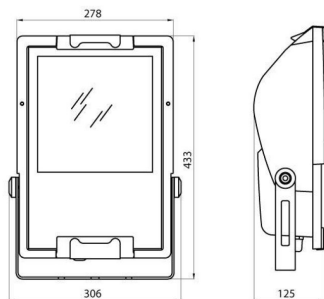

MERCURIO serie

Schijnwerper van gietaluminium met gegalvaniseerde beugel in dezelfde kleur gelakt als de armatuur. Uitgerust met een gradenschaal om de uitrichting te vergemakkelijken. Vlak getemperd glas met een dikte van 4 mm, gezeefdrukt; scharnierend bevestigd voor snelle toegang tot de schijnwerper. Verouderingsbestendige siliconenpakking. Voedingsingang via PG13,5 voor kabels $\varnothing 6,5 \div 13$ mm. Optiek in voor 99,85% gepolijst en geanodiseerd aluminium. Elektrische componentplaat van gegalvaniseerd staal. Driepolig klemmenblok voor snelbekabeling.

Toepassing	Binnenshuis / buitenshuis	IP- graad	IP66
Stootbestendigheid	IK07	Isolatie- klasse	I
Maximaal oppervlak blootgesteld aan de wind	0.103 m ²	Zij-oppervlak blootgesteld aan de wind	0.034 m ²
Minimale afstand van het verlichte voorwerp	1 m	Gewicht (kg)	6.8
Kleur	Grafietgrijs	Spanning	230 V - 50 Hz
Lampvermogen	150 W	Lampstroom	1.8 A
Lamphouder	RX7s	Lampmeegeleverd	SD
Lamp inbegrepen	Ja	Efficiëntieklasse van de meegeleverde lamp	A+
Efficiëntieklasse van compatibele lampen	A+	Optiek	Symmetrische optiek - ULOR: 0%
Electrocod	2433		

DIMENSIONAL

PHOTOMETRIC DISTRIBUTION

TECHNICAL SYMBOLOGY

IP
IP66

IK
IK07

0.103 m²

1 m

STANDARDS/APPROVALS