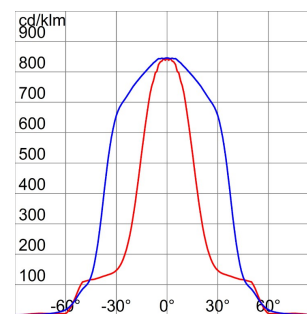

MERCURIO serie

Schijnwerper van gietaluminium met gegalvaniseerde beugel in dezelfde kleur gelakt als de armatuur. Uitgerust met een gradenschaal om de uitrichting te vergemakkelijken. Vlak getemperd glas met een dikte van 4 mm, gezeefdrukt; scharnierend bevestigd voor snelle toegang tot de schijnwerper. Verouderingsbestendige siliconenpakking. Voedingsingang via PG13,5 voor kabels $\varnothing 6,5 \div 13$ mm. Optiek in voor 99,85% gepolijst en geanodiseerd aluminium. Elektrische componentplaat van gegalvaniseerd staal. Driepolig klemmenblok voor snelbekabeling.

Toepassing	Binnenshuis / buitenshuis	IP- graad	IP66
Stootbestendigheid	IK07	Isolatie- klasse	I
Maximaal oppervlak blootgesteld aan de wind	0.103 m ²	Zij-oppervlak blootgesteld aan de wind	0.034 m ²
Minimale afstand van het verlichte voorwerp	1 m	Gewicht (kg)	6.8
Kleur	Grafietgrijs	Spanning	230 V - 50 Hz
Lampvermogen	150 W	Lampstroom	1.8 A
Lamphouder	RX7s	Lampmeegeleverd	SD
Lamp inbegrepen	Ja	Efficiëntieklasse van de meegeleverde lamp	A+
Efficiëntieklasse van compatibele lampen	A+	Optiek	Symmetrische optiek - ULOR: 0%
Electrocod	2433		

DIMENSIONAL

PHOTOMETRIC DISTRIBUTION

TECHNICAL SYMBOLOGY

IP
IP66

IK
IK07

0.103 m²

1 m

STANDARDS/APPROVALS