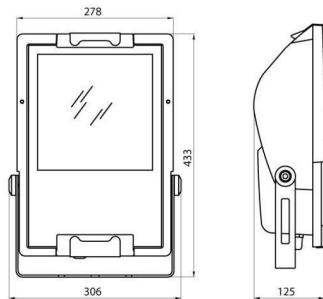

MERCURIO serie

Schijnwerper van gietaluminium met gegalvaniseerde beugel in dezelfde kleur gelakt als de armatuur. Uitgerust met een gradenschaal om de uitrichting te vergemakkelijken. Vlak getemperd glas met een dikte van 4 mm, gezeefdrukt; scharnierend bevestigd voor snelle toegang tot de schijnwerper. Verouderingsbestendige siliconenpakking. Voedingsingang via PG13,5 voor kabels Ø 6,5 ÷ 13 mm. Optiek in voor 99,85% gepolijst en geanodiseerd aluminium. Elektrische componentplaat van gegalvaniseerd staal. Driepolig klemmenblok voor snelbekabeling.

Toepassing	Binnenshuis / buitenshuis	IP- graad	IP66
Stootbestendigheid	IK07	Isolatie- klasse	I
Maximaal oppervlak blootgesteld aan de wind	0.103 m ²	Zij-oppervlak blootgesteld aan de wind	0.034 m ²
Minimale afstand van het verlichte voorwerp	1 m	Gewicht (kg)	6.8
Kleur	Grafietgrijs	Spanning	230 V - 50 Hz
Lampvermogen	150 W	Lampstroom	1.8 A
Lamphouder	RX7s	Lampmeegeleverd	MD
Lamp inbegrepen	Ja	Efficiëntieklasse van de meegeleverde lamp	A
Efficiëntieklasse van compatibele lampen	A ÷ A+	Optiek	Symmetrische optiek - ULOR: 0%
Electrocod	2433		

DIMENSIONAL

PHOTOMETRIC DISTRIBUTION

TECHNICAL SYMBOLOGY

IP
IP66

IK
IK07

0.103 m²

1 m

STANDARDS/APPROVALS