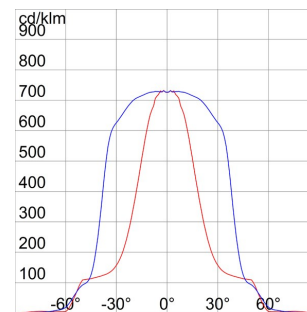

MERCURIO serie

Schijnwerper van gietaluminium met gegalvaniseerde beugel in dezelfde kleur gelakt als de armatuur. Uitgerust met een gradenschaal om de uitrichting te vergemakkelijken. Vlak getemperd glas met een dikte van 4 mm, gezeefdrukt; scharnierend bevestigd voor snelle toegang tot de schijnwerper. Verouderingsbestendige siliconenpakking. Voedingsingang via PG13,5 voor kabels Ø 6,5 ÷ 13 mm. Optiek in voor 99,85% gepolijst en geanodiseerd aluminium. Elektrische componentplaat van gegalvaniseerd staal. Driepolig klemmenblok voor snelbekabeling.

Toepassing	Binnenshuis / buitenshuis	IP- graad	IP66
Stootbestendigheid	IK07	Isolatie- klasse	I
Maximaal oppervlak blootgesteld aan de wind	0.103 m ²	Zij-oppervlak blootgesteld aan de wind	0.034 m ²
Minimale afstand van het verlichte voorwerp	1 m	Gewicht (kg)	6.8
Kleur	Grafietgrijs	Spanning	230 V - 50 Hz
Lampvermogen	150 W	Lampstroom	1.8 A
Lamphouder	RX7s	Lampmeegeleverd	MD
Lamp inbegrepen	Ja	Efficiëntieklasse van de meegeleverde lamp	A
Efficiëntieklasse van compatibele lampen	A ÷ A+	Optiek	Symmetrische optiek - ULOR: 0%
Electrocod	2433		

DIMENSIONAL

PHOTOMETRIC DISTRIBUTION

TECHNICAL SYMBOLOGY

IP
IP66

IK
IK07

0.103 m²

1 m

STANDARDS/APPROVALS