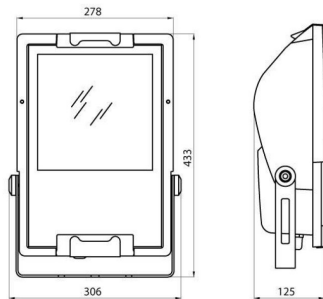

MERCURIO serie

Schijnwerper van gietaluminium met gegalvaniseerde beugel in dezelfde kleur gelakt als de armatuur. Uitgerust met een gradenschaal om de uitrichting te vergemakkelijken. Vlak getemperd glas met een dikte van 4 mm, gezeefdrukt; scharnierend bevestigd voor snelle toegang tot de schijnwerper. Verouderingsbestendige siliconenpakking. Voedingsingang via PG13,5 voor kabels Ø 6,5 ÷ 13 mm. Optiek in voor 99,85% gepolijst en geanodiseerd aluminium. Elektrische componentplaat van gegalvaniseerd staal. Driepolig klemmenblok voor snelbekabeling.

Toepassing	Binnenshuis / buitenshuis	IP- graad	IP66
Stootbestendigheid	IK07	Isolatie- klasse	I
Maximaal oppervlak blootgesteld aan de wind	0.103 m ²	Zij-oppervlak blootgesteld aan de wind	0.034 m ²
Minimale afstand van het verlichte voorwerp	1 m	Gewicht (kg)	5.8
Kleur	Grafietgrijs	Spanning	230 V - 50 Hz
Lampvermogen	100 W	Lampstroom	1.1 A
Lamphouder	E27	Lampmeegeleverd	ME
Lamp inbegrepen	Ja	Efficiëntieklasse van de meegeleverde lamp	A
Efficiëntieklasse van compatibele lampen	A ÷ A+	Optiek	Symmetrische optiek - ULOR: 0%
Electrocod	2433		

DIMENSIONAL

PHOTOMETRIC DISTRIBUTION

TECHNICAL SYMBOLOGY

IP
IP66

IK
IK07

0.103 m²

1 m

STANDARDS/APPROVALS