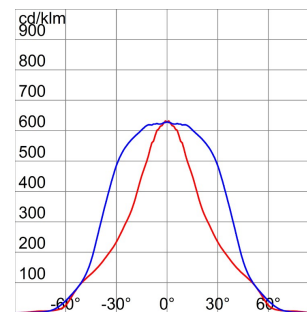

MERCURIO serie

Schijnwerper van gietaluminium met gegalvaniseerde beugel in dezelfde kleur gelakt als de armatuur. Uitgerust met een gradenschaal om de uitrichting te vergemakkelijken. Vlak getemperd glas met een dikte van 4 mm, gezeefdrukt; scharnierend bevestigd voor snelle toegang tot de schijnwerper. Verouderingsbestendige siliconenpakking. Voedingsingang via PG13,5 voor kabels Ø 6,5 ÷ 13 mm. Optiek in voor 99,85% gepolijst en geanodiseerd aluminium. Elektrische componentplaat van gegalvaniseerd staal. Driepolig klemmenblok voor snelbekabeling.

Toepassing	Binnenshuis / buitenshuis	IP- graad	IP66
Stootbestendigheid	IK07	Isolatie- klasse	I
Maximaal oppervlak blootgesteld aan de wind	0.103 m ²	Zij-oppervlak blootgesteld aan de wind	0.034 m ²
Minimale afstand van het verlichte voorwerp	1 m	Gewicht (kg)	5.8
Kleur	Grafietgrijs	Spanning	230 V - 50 Hz
Lampvermogen	100 W	Lampstroom	1.1 A
Lamphouder	E27	Lampmeegeleverd	ME
Lamp inbegrepen	Ja	Efficiëntieklasse van de meegeleverde lamp	A
Efficiëntieklasse van compatibele lampen	A ÷ A+	Optiek	Symmetrische optiek - ULOR: 0%
Electrocod	2433		

DIMENSIONAL

PHOTOMETRIC DISTRIBUTION

TECHNICAL SYMBOLOGY

IP
IP66

IK
IK07

0.103 m²

1 m

STANDARDS/APPROVALS