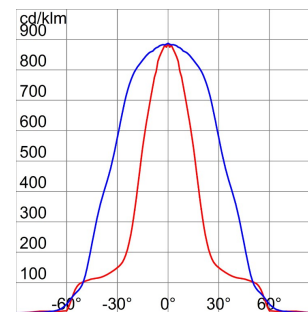

PHOTOMETRIC DISTRIBUTION

TECHNICAL SYMBOLOGY

IP
IP66

IK
IK07

0.103 m²

1 m

STANDARDS/APPROVALS