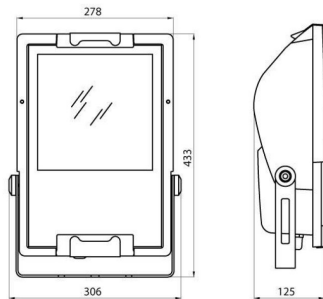

MERCURIO serie

Schijnwerper van gietaluminium met gegalvaniseerde beugel in dezelfde kleur gelakt als de armatuur. Uitgerust met een gradenschaal om de uitrichting te vergemakkelijken. Vlak getemperd glas met een dikte van 4 mm, gezeefdrukt; scharnierend bevestigd voor snelle toegang tot de schijnwerper. Verouderingsbestendige siliconenpakking. Voedingsingang via PG13,5 voor kabels $\varnothing 6,5 \div 13$ mm. Optiek in voor 99,85% gepolijst en geanodiseerd aluminium. Elektrische componentplaat van gegalvaniseerd staal. Driepolig klemmenblok voor snelbekabeling.

Toepassing	Binnenshuis / buitenshuis	IP- graad	IP66
Stootbestendigheid	IK07	Isolatie- klasse	I
Maximaal oppervlak blootgesteld aan de wind	0.103 m ²	Zij-oppervlak blootgesteld aan de wind	0.034 m ²
Minimale afstand van het verlichte voorwerp	1 m	Gewicht (kg)	5.7
Kleur	Grafietgrijs	Spanning	230 V - 50 Hz
Lampvermogen	70 W	Lampstroom	1 A
Lamphouder	E27	Lampmeegeleverd	ST*
Lamp inbegrepen	Ja	Efficiëntieklasse van de meegeleverde lamp	A+
Efficiëntieklasse van compatibele lampen	A+	Optiek	Symmetrische optiek - ULOR: 0%
Electrocod	2433		

DIMENSIONAL

PHOTOMETRIC DISTRIBUTION

TECHNICAL SYMBOLOGY

IP
IP66

IK
IK07

0.103 m²

1 m

STANDARDS/APPROVALS