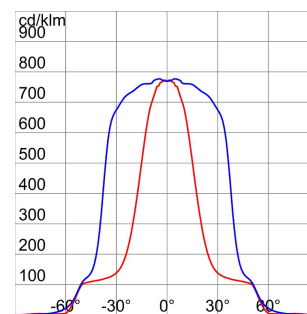

### MERCURIO serie

Schijnwerper van gietaluminium met gegalvaniseerde beugel in dezelfde kleur gelakt als de armatuur. Uitgerust met een gradenschaal om de uitrichting te vergemakkelijken. Vlak getemperd glas met een dikte van 4 mm, gezeefdrukt; scharnierend bevestigd voor snelle toegang tot de schijnwerper. Verouderingsbestendige siliconenpakking. Voedingsingang via PG13,5 voor kabels  $\varnothing$  6,5 ÷ 13 mm. Optiek in voor 99,85% gepolijst en geanodiseerd aluminium. Elektrische componentplaat van gegalvaniseerd staal. Driepolig klemmenblok voor snelbekabeling.

Toepassing	Binnenshuis / buitenshuis	IP- graad	IP66
Stootbestendigheid	IK07	Isolatie- klasse	I
Maximaal oppervlak blootgesteld aan de wind	0.103 m <sup>2</sup>	Zij-oppervlak blootgesteld aan de wind	0.034 m <sup>2</sup>
Minimale afstand van het verlichte voorwerp	1 m	Gewicht (kg)	5.6
Kleur	Grafietgrijs	Spanning	230 V - 50 Hz
Lampvermogen	70 W	Lampstroom	1 A
Lamphouder	RX7s	Lampmeegeleverd	MD
Lamp inbegrepen	Ja	Efficiëntieklasse van de meegeleverde lamp	A
Efficiëntieklasse van compatibele lampen	A ÷ A+	Optiek	Symmetrische optiek - ULOR: 0%
Electrocod	2433		

### DIMENSIONAL

### PHOTOMETRIC DISTRIBUTION