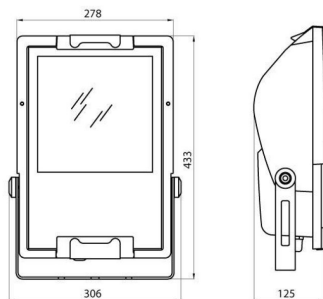

### MERCURIO serie

Schijnwerper van gietaluminium met gegalvaniseerde beugel in dezelfde kleur gelakt als de armatuur. Uitgerust met een gradenschaal om de uitrichting te vergemakkelijken. Vlak getemperd glas met een dikte van 4 mm, gezeefdrukt; scharnierend bevestigd voor snelle toegang tot de schijnwerper. Verouderingsbestendige siliconenpakking. Voedingsingang via PG13,5 voor kabels  $\varnothing$  6,5 ÷ 13 mm. Optiek in voor 99,85% gepolijst en geanodiseerd aluminium. Elektrische componentplaat van gegalvaniseerd staal. Driepolig klemmenblok voor snelbekabeling.

Toepassing	Binnenshuis / buitenshuis	IP- graad	IP66
Stootbestendigheid	IK07	Isolatie- klasse	I
Maximaal oppervlak blootgesteld aan de wind	0.103 m <sup>2</sup>	Zij-oppervlak blootgesteld aan de wind	0.034 m <sup>2</sup>
Minimale afstand van het verlichte voorwerp	1 m	Gewicht (kg)	5.6
Kleur	Grafietgrijs	Spanning	230 V - 50 Hz
Lampvermogen	70 W	Lampstroom	1 A
Lamphouder	RX7s	Lampmeegeleverd	MD
Lamp inbegrepen	Ja	Efficiëntieklasse van de meegeleverde lamp	A
Efficiëntieklasse van compatibele lampen	A ÷ A+	Optiek	Symmetrische optiek - ULOR: 0%
Electrocod	2433		

### DIMENSIONAL