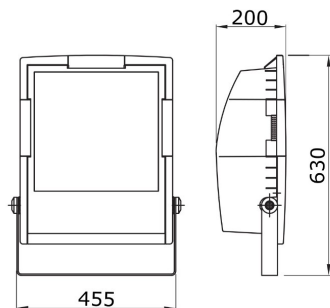

HORUS serie

Thermoplastische schijnwerper voor buiten, rookgrijs, met heet gegalvaniseerde beugel in dezelfde kleur. Uitgerust met een gradenschaal om de uitrichting te vergemakkelijken. Vlak getemperd glas met een dikte van 4 mm, gezeefdrukt; scharnierend bevestigd voor snelle toegang tot de schijnwerper. Verouderingsbestendige siliconenpakking. Voedingsingang door PG 13,5 voor kabels \varnothing 6,5 \div 13 mm. Optiek in voor 99,85% gepolijst en geanodiseerd aluminium. Elektrische componentplaat van gegalvaniseerd staal. Bipolair klemmenblok voor kabel 4 mm².

Toepassing	Extern	IP- graad	IP65
Stoot- bestendigheid	IK09	Isolatie- klasse	II
Gloeidraadproef	650 °C	Maximaal oppervlak blootgesteld aan de wind	0.235 m ²
Minimale afstand van het verlichte voorwerp	1 m	Gewicht (kg)	11.9
Kleur	Rookgrijs	Spanning	230 V - 50 Hz
Lamp- vermogen	400 W	Lamp- stroom	4.5 A
Lamp- houder	E40	Lamp- meegeleverd	ST
Lamp inbegrepen	Ja	Efficiëntieklasse van de meegeleverde lamp	A++
Efficiëntieklasse van compatibele lampen	A+ \div A++	Optiek	Asymmetrisch diffuus - ULOR: 0%
Licht vervuiling	0 cd/Klm	Garantie	5 jaar
Electrocod	2443		

DIMENSIONAL

PHOTOMETRIC DISTRIBUTION

TECHNICAL SYMBOLOGY

IP
IP65

IK
IK09

GWT
650 °C

0.235 m²

1 m