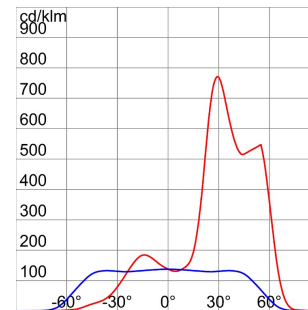

HORUS serie

Thermoplastische schijnwerper voor buiten, rookgrijs, met heet gegalvaniseerde beugel in dezelfde kleur. Uitgerust met een gradenschaal om de uitrichting te vergemakkelijken. Vlak getemperd glas met een dikte van 4 mm, gezeefdrukt; scharnierend bevestigd voor snelle toegang tot de schijnwerper. Verouderingsbestendige siliconenpakking. Voedingsingang door PG 13,5 voor kabels \varnothing 6,5 \div 13 mm. Optiek in voor 99,85% gepolijst en geanodiseerd aluminium. Elektrische componentplaat van gegalvaniseerd staal. Bipolair klemmenblok voor kabel 4 mm².

Toepassing	Extern	IP- graad	IP65
Stoot- bestendigheid	IK09	Isolatie- klasse	II
Gloeidraadproef	650 °C	Maximaal oppervlak blootgesteld aan de wind	0.235 m ²
Minimale afstand van het verlichte voorwerp	1 m	Gewicht (kg)	11.9
Kleur	Rookgrijs	Spanning	230 V - 50 Hz
Lamp- vermogen	400 W	Lamp- stroom	4.5 A
Lamp- houder	E40	Lamp- meegeleverd	ST
Lamp inbegrepen	Ja	Efficiëntieklasse van de meegeleverde lamp	A++
Efficiëntieklasse van compatibele lampen	A+ \div A++	Optiek	Asymmetrisch diffuus - ULOR: 0%
Licht vervuiling	0 cd/Klm	Garantie	5 jaar
Electrocod	2443		

DIMENSIONAL

PHOTOMETRIC DISTRIBUTION

TECHNICAL SYMBOLOGY

IP
IP65

IK
IK09

GWT
650 °C

0.235 m²

1 m