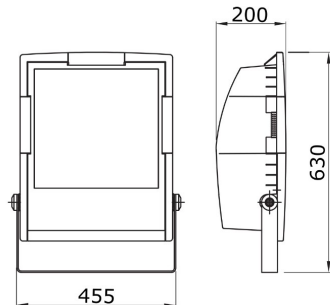

### HORUS serie

Thermoplastische schijnwerper voor buiten, rookgrijs, met heet gegalvaniseerde beugel in dezelfde kleur. Uitgerust met een gradenschaal om de uitrichting te vergemakkelijken. Vlak getemperd glas met een dikte van 4 mm, gezeefdrukt; scharnierend bevestigd voor snelle toegang tot de schijnwerper. Verouderingsbestendige siliconenpakking. Voedingsingang door PG 13,5 voor kabels Ø 6,5 ± 13 mm. Optiek in voor 99,85% gepolijst en geanodiseerd aluminium. Elektrische componentplaat van gegalvaniseerd staal. Bipolair klemmenblok voor kabel 4 mm².

Toepassing	Extern	IP- graad	IP65
Stoot- bestendigheid	IK09	Isolatie- klasse	II
Gloeidraadproef	650 °C	Maximaal oppervlak blootgesteld aan de wind	0.235 m²
Minimale afstand van het verlichte voorwerp	1 m	Gewicht (kg)	11.9
Kleur	Rookgrijs	Spanning	230 V - 50 Hz
Lamp- vermogen	400 W	Lamp- stroom	4.5 A
Lamp- houder	E40	Lamp- meegeleverd	ST
Lamp inbegrepen	Ja	Efficiëntieklasse van de meegeleverde lamp	A++
Efficiëntieklasse van compatibele lampen	A+ + A++	Optiek	Symmetrisch diffuus - ULOR: 0%
Licht vervuiling	0 cd/Klm	Garantie	5 jaar
Electrocod	2443		

### DIMENSIONAL

### TECHNICAL SYMBOLOGY

IP

IP65

IK

IK09

GWT

650 °C

0.235 m²