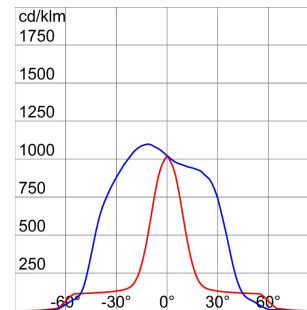

### HORUS serie

Thermoplastische schijnwerper voor buiten, rookgrijs, met heet gegalvaniseerde beugel in dezelfde kleur. Uitgerust met een gradenschaal om de uitrichting te vergemakkelijken. Vlak getemperd glas met een dikte van 4 mm, gezeefdrukt; scharnierend bevestigd voor snelle toegang tot de schijnwerper. Verouderingsbestendige siliconenpakking. Voedingsingang door PG 13,5 voor kabels Ø 6,5 ± 13 mm. Optiek in voor 99,85% gepolijst en geanodiseerd aluminium. Elektrische componentplaat van gegalvaniseerd staal. Bipolair klemmenblok voor kabel 4 mm².

Toepassing	Extern	IP- graad	IP65
Stoot- bestendigheid	IK09	Isolatie- klasse	II
Gloeidraadproef	650 °C	Maximaal oppervlak blootgesteld aan de wind	0.235 m²
Minimale afstand van het verlichte voorwerp	1 m	Gewicht (kg)	11.9
Kleur	Rookgrijs	Spanning	230 V - 50 Hz
Lamp- vermogen	400 W	Lamp- stroom	4.5 A
Lamp- houder	E40	Lamp- meegeleverd	ST
Lamp inbegrepen	Ja	Efficiëntieklasse van de meegeleverde lamp	A++
Efficiëntieklasse van compatibele lampen	A+ + A++	Optiek	Symmetrisch diffuus - ULOR: 0%
Licht vervuiling	0 cd/Klm	Garantie	5 jaar
Electrocod	2443		

### PHOTOMETRIC DISTRIBUTION