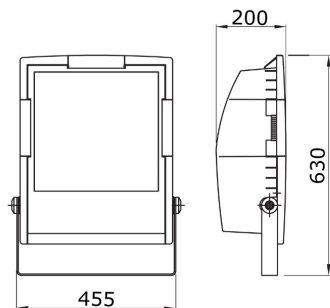

HORUS serie

Toepassing	Extern	IP- graad	IP65
Stoot- bestendigheid	IK09	Isolatie- klasse	II
Gloeidraadproef	650 °C	Maximaal oppervlak blootgesteld aan de wind	0.235 m ²
Minimale afstand van het verlichte voorwerp	1 m	Gewicht (kg)	10.5
Kleur	Rookgrijs	Spanning	230 V - 50 Hz
Lamp- vermogen	250 W	Lamp- stroom	3 A
Lamp- houder	E40	Lamp- meegeleverd	MT
Lamp inbegrepen	Ja	Efficiëntieklasse van de meegeleverde lamp	A
Efficiëntieklasse van compatibele lampen	A ÷ A+	Optiek	Symmetrisch diffuus - ULOR: 0%
Licht vervuiling	0 cd/Klm	Garantie	5 jaar
Electrocod	2443		

DIMENSIONAL

PHOTOMETRIC DISTRIBUTION

TECHNICAL SYMBOLOGY

IP
IP65

IK
IK09

GWT
650 °C

0.235 m²

1 m