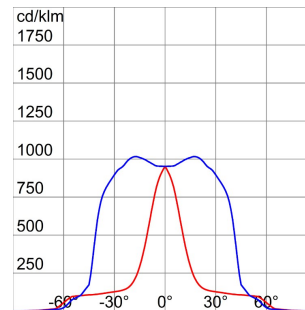

HORUS serie

Toepassing	Extern	IP- graad	IP65
Stoot- bestendigheid	IK09	Isolatie- klasse	II
Gloeidraadproef	650 °C	Maximaal oppervlak blootgesteld aan de wind	0.235 m ²
Minimale afstand van het verlichte voorwerp	1 m	Gewicht (kg)	10.5
Kleur	Rookgrijs	Spanning	230 V - 50 Hz
Lamp- vermogen	250 W	Lamp- stroom	3 A
Lamp- houder	E40	Lamp- meegeleverd	MT
Lamp inbegrepen	Ja	Efficiëntieklasse van de meegeleverde lamp	A
Efficiëntieklasse van compatibele lampen	A ÷ A+	Optiek	Symmetrisch diffuus - ULOR: 0%
Licht vervuiling	0 cd/Klm	Garantie	5 jaar
Electrocod	2443		

DIMENSIONAL

PHOTOMETRIC DISTRIBUTION

TECHNICAL SYMBOLOGY

IP
IP65

IK
IK09

GWT
650 °C

0.235 m²

1 m