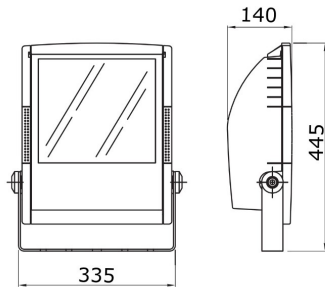

HORUS serie

Thermoplastische schijnwerper voor buiten, rookgrijs, met heet gegalvaniseerde beugel in dezelfde kleur. Uitgerust met een gradenschaal om de uitrichting te vergemakkelijken. Vlak getemperd glas met een dikte van 4 mm, gezeefdrukt; scharnierend bevestigd voor snelle toegang tot de schijnwerper. Verouderingsbestendige siliconenpakking. Voedingsingang door PG 13,5 voor kabels Ø 6,5 ± 13 mm. Optiek in voor 99,85% gepolijst en geanodiseerd aluminium. Elektrische componentplaat van gegalvaniseerd staal. Bipolair klemmenblok voor kabel 4 mm².

Toepassing	Extern	IP- graad	IP65
Stoot- bestendigheid	IK09	Isolatie- klasse	II
Gloeidraadproef	650 °C	Maximaal oppervlak blootgesteld aan de wind	0.124 m²
Minimale afstand van het verlichte voorwerp	1 m	Gewicht (kg)	6.3
Kleur	Rookgrijs	Spanning	230 V - 50 Hz
Lamp- vermogen	150 W	Lamp- stroom	1.8 A
Lamp- houder	RX7s	Lamp- meegeleverd	SD
Lamp inbegrepen	Ja	Efficiëntieklasse van de meegeleverde lamp	A+
Efficiëntieklasse van compatibele lampen	A+	Optiek	Asymmetrisch - ULOR: 0%
Licht vervuiling	0 cd/Klm	Garantie	5 jaar
Electrocod	2443		

DIMENSIONAL

PHOTOMETRIC DISTRIBUTION

TECHNICAL SYMBOLOGY

IP

IP65

IK

IK09

GWT

650 °C

0.124 m²

1 m

STANDARDS/APPROVALS