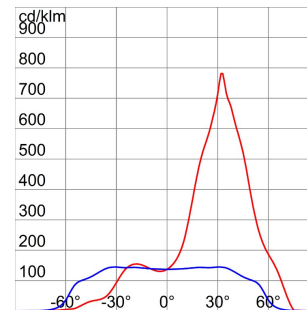

PHOTOMETRIC DISTRIBUTION

TECHNICAL SYMBOLOGY

IP

IP65

IK

IK09

GWT

650 °C

0.124 m²

1 m

STANDARDS/APPROVALS