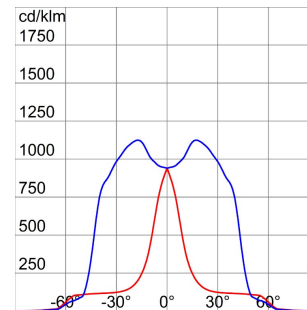

### HORUS serie

Thermoplastische schijnwerper voor buiten, rookgrijs, met heet gegalvaniseerde beugel in dezelfde kleur. Uitgerust met een gradenschaal om de uitrichting te vergemakkelijken. Vlak getemperd glas met een dikte van 4 mm, gezeefdrukt; scharnierend bevestigd voor snelle toegang tot de schijnwerper. Verouderingsbestendige siliconenpakking. Voedingsingang door PG 13,5 voor kabels Ø 6,5 ± 13 mm. Optiek in voor 99,85% gepolijst en geanodiseerd aluminium. Elektrische componentplaat van gegalvaniseerd staal. Bipolair klemmenblok voor kabel 4 mm².

Toepassing	Extern	IP- graad	IP65
Stoot- bestendigheid	IK09	Isolatie- klasse	II
Gloeidraadproef	650 °C	Maximaal oppervlak blootgesteld aan de wind	0.124 m²
Minimale afstand van het verlichte voorwerp	1 m	Gewicht (kg)	6.3
Kleur	Rookgrijs	Spanning	230 V - 50 Hz
Lamp- vermogen	150 W	Lamp- stroom	1.8 A
Lamp- houder	RX7s	Lamp- meegeleverd	MD
Lamp inbegrepen	Ja	Efficiëntieklasse van de meegeleverde lamp	A
Efficiëntieklasse van compatibele lampen	A + A+	Optiek	Symmetrische optiek - ULOR: 0%
Licht vervuiling	0 cd/Klm	Garantie	5 jaar
Electrocod	2443		

### DIMENSIONAL

### PHOTOMETRIC DISTRIBUTION