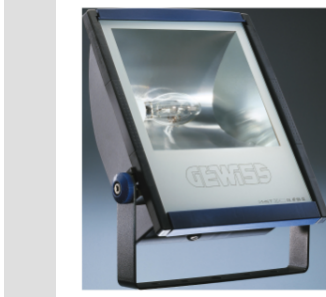

### HORUS serie

Thermoplastische schijnwerper voor buiten, rookgrijs, met heet gegalvaniseerde beugel in dezelfde kleur. Uitgerust met een gradenschaal om de uitrichting te vergemakkelijken. Vlak getemperd glas met een dikte van 4 mm, gezeefdrukt; scharnierend bevestigd voor snelle toegang tot de schijnwerper. Verouderingsbestendige siliconenpakking. Voedingsingang door PG 13,5 voor kabels Ø 6,5 ± 13 mm. Optiek in voor 99,85% gepolijst en geanodiseerd aluminium. Elektrische componentplaat van gegalvaniseerd staal. Bipolair klemmenblok voor kabel 4 mm².

Toepassing	Extern	IP- graad	IP65
Stoot- bestendigheid	IK09	Isolatie- klasse	II
Gloeidraadproef	650 °C	Maximaal oppervlak blootgesteld aan de wind	0.124 m²
Minimale afstand van het verlichte voorwerp	1 m	Gewicht (kg)	6.3
Kleur	Rookgrijs	Spanning	230 V - 50 Hz
Lamp- vermogen	150 W	Lamp- stroom	1.8 A
Lamp- houder	RX7s	Lamp- meegeleverd	MD
Lamp inbegrepen	Ja	Efficiëntieklasse van de meegeleverde lamp	A
Efficiëntieklasse van compatibele lampen	A + A+	Optiek	Symmetrische optiek - ULOR: 0%
Licht vervuiling	0 cd/Klm	Garantie	5 jaar
Electrocod	2443		