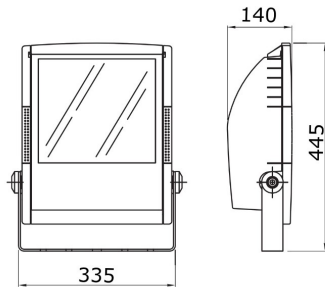

### HORUS serie

Thermoplastische schijnwerper voor buiten, rookgrijs, met heet gegalvaniseerde beugel in dezelfde kleur. Uitgerust met een gradenschaal om de uitrichting te vergemakkelijken. Vlak getemperd glas met een dikte van 4 mm, gezeefdrukt; scharnierend bevestigd voor snelle toegang tot de schijnwerper. Verouderingsbestendige siliconenpakking. Voedingsingang door PG 13,5 voor kabels Ø 6,5 ± 13 mm. Optiek in voor 99,85% gepolijst en geanodiseerd aluminium. Elektrische componentplaat van gegalvaniseerd staal. Bipolair klemmenblok voor kabel 4 mm².

Toepassing	Extern	IP- graad	IP65
Stoot- bestendigheid	IK09	Isolatie- klasse	II
Gloeidraadproef	650 °C	Maximaal oppervlak blootgesteld aan de wind	0.124 m²
Minimale afstand van het verlichte voorwerp	1 m	Gewicht (kg)	6.3
Kleur	Rookgrijs	Spanning	230 V - 50 Hz
Lamp- vermogen	150 W	Lamp- stroom	1.8 A
Lamp- houder	RX7s	Lamp- meegeleverd	MD
Lamp inbegrepen	Ja	Efficiëntieklasse van de meegeleverde lamp	A
Efficiëntieklasse van compatibele lampen	A + A+	Optiek	Symmetrische optiek - ULOR: 0%
Licht vervuiling	0 cd/Klm	Garantie	5 jaar
Electrocod	2443		

### DIMENSIONAL

### TECHNICAL SYMBOLOGY

IP

IP65

IK

IK09

GWT

650 °C

0.124 m²