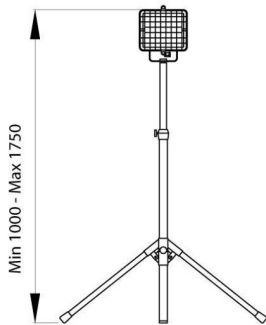

### GENIUS serie

Multifunctionele schijnwerpers in gietaluminium, met polyester poedercoating, voor draagbare toepassingen op verstelbare telescopische steun (min. 1 m - max. 1,4 m). Optiek in voor 99,85% gepolijst en geanodiseerd aluminium. Vlak getemperd glas met een dikte van 5 mm. Verouderingsbestendige siliconenpakking. Uitgerust met draadbescherming en kabel type H07RN-F doorsnede 3x1,5 mm<sup>2</sup> lengte 5 m met stekker IEC 309 2P+E 200-250 V IP67.

Toepassing	Binnenshuis / buitenshuis	Type gebruik	Draagbaar
IP-graad	IP55	Stootbestendigheid	IK10
Isolatieklasse	I	Minimale afstand van het verlichte voorwerp	1 m
Gewicht (kg)	4.6	Kleur	Grafietgrijs
Lampstroom	2.1 A	Max. lampvermogen	500 W
Lamphouder	R7s	Lamp-	HD
Efficiëntieklasse van compatibele lampen	D + C	Optiek	Symmetrische optiek - ULOR: 0%
Electrocod	2424		

### DIMENSIONAL