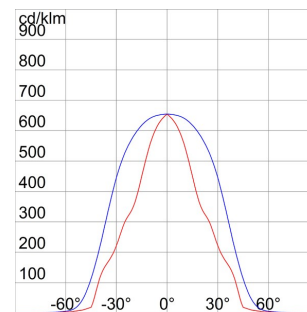

Toepassing	Binnenshuis / buitenshuis	Type gebruik	Draagbaar
IP-graad	IP55	Stootbestendigheid	IK10
Isolatieklasse	I	Minimale afstand van het verlichte voorwerp	1 m
Gewicht (kg)	4.6	Kleur	Grafietgrijs
Lampstroom	2.1 A	Max. lampvermogen	500 W
Lamphouder	R7s	Lamp-	HD
Efficiëntieklasse van compatibele lampen	D + C	Optiek	Symmetrische optiek - ULOR: 0%
Electrocod	2424		

### PHOTOMETRIC DISTRIBUTION