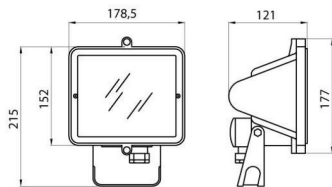

Toepassing	Binnenshuis / buitenshuis	Type gebruik	Vast
IP- graad	IP55	Stoot- bestendigheid	IK10
Isolatie- klasse	I	Maximaal oppervlak blootgesteld aan de wind	0.03 m <sup>2</sup>
Minimale afstand van het verlichte voorwerp	1 m	Gewicht (kg)	1.2
Kleur	Wit	Lamp- stroom	2.1 A
Max. lamp- vermogen	500 W	Lamp- houder	R7s
Lamp- Optiek	HD Symmetrische optiek - ULOR: 0%	Efficiëntieklasse van compatibele lampen Electrocod	D + C 2424

### DIMENSIONAL