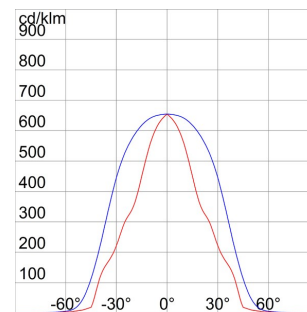

Toepassing	Binnenshuis / buitenshuis	Type gebruik	Vast
IP- graad	IP55	Stoot- bestendigheid	IK10
Isolatie- klasse	I	Maximaal oppervlak blootgesteld aan de wind	0.03 m <sup>2</sup>
Minimale afstand van het verlichte voorwerp	1 m	Gewicht (kg)	1.2
Kleur	Wit	Lamp- stroom	2.1 A
Max. lamp- vermogen	500 W	Lamp- houder	R7s
Lamp- Optiek	HD Symmetrische optiek - ULOR: 0%	Efficiëntieklasse van compatibele lampen Electrocod	D + C 2424

### PHOTOMETRIC DISTRIBUTION