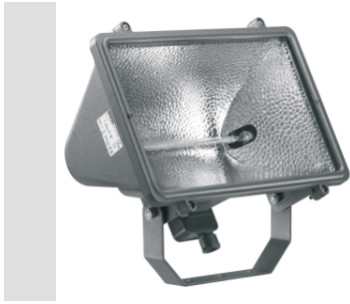

GENIUS serie

Multifunctionele schijnwerpers van gietaluminium, met polyester poedercoating, voor vaste toepassingen. Optiek in voor 99,85% gepolijst en geanodiseerd aluminium. Vlak getemperd glas met een dikte van 5 mm. Verouderingsbestendige siliconenpakking. Geschikt voor gebruik met halogeenlampen. Voedingsingang door kabelwartel voor kabel $\varnothing 9 \div 12$ mm.

Toepassing	Extern	Type gebruik	Vast
IP- graad	IP55	Stoot- bestendigheid	IK10
Isolatie- klasse	I	Maximaal oppervlak blootgesteld aan de wind	0.09 m ²
Minimale afstand van het verlichte voorwerp	1.8 m	Gewicht (kg)	3
Kleur	Grafietgrijs	Lamp- stroom	6.5 A
Max. lamp- vermogen	1500 W	Lamp- houder	R7s
Lamp- Optiek	HD Symmetrische optiek - ULOR: 0%	Efficiëntieklasse van compatibele lampen Electrocod	C 2424