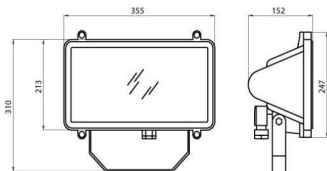

GENIUS serie

Multifunctionele schijnwerpers van gietaluminium, met polyester poedercoating, voor vaste toepassingen. Optiek in voor 99,85% gepolijst en geanodiseerd aluminium. Vlak getemperd glas met een dikte van 5 mm. Verouderingsbestendige siliconenpakking. Geschikt voor gebruik met halogeenlampen. Voedingsingang door kabelwartel voor kabel $\varnothing 9 \div 12$ mm.

Toepassing	Extern	Type gebruik	Vast
IP- graad	IP55	Stoot- bestendigheid	IK10
Isolatie- klasse	I	Maximaal oppervlak blootgesteld aan de wind	0.09 m ²
Minimale afstand van het verlichte voorwerp	1.8 m	Gewicht (kg)	3
Kleur	Grafietgrijs	Lamp- stroom	6.5 A
Max. lamp- vermogen	1500 W	Lamp- houder	R7s
Lamp- Optiek	HD Symmetrische optiek - ULOR: 0%	Efficiëntieklasse van compatibele lampen Electrocod	C 2424

DIMENSIONAL

PHOTOMETRIC DISTRIBUTION

TECHNICAL SYMBOLOGY

IP
IP55

IK
IK10

0.09 m²

1.8 m

STANDARDS/APPROVALS