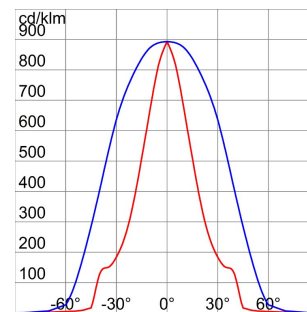

Toepassing	Extern	Type gebruik	Vast
IP- graad	IP55	Stoot- bestendigheid	IK10
Isolatie- klasse	I	Maximaal oppervlak blootgesteld aan de wind	0.09 m ²
Minimale afstand van het verlichte voorwerp	1.8 m	Gewicht (kg)	3
Kleur	Grafietgrijs	Lamp- stroom	6.5 A
Max. lamp- vermogen	1500 W	Lamp- houder	R7s
Lamp- Optiek	HD Symmetrische optiek - ULOR: 0%	Efficiëntieklasse van compatibele lampen Electrocod	C 2424

DIMENSIONAL

PHOTOMETRIC DISTRIBUTION

TECHNICAL SYMBOLOGY

IP
IP55

IK
IK10

0.09 m²

1.8 m

STANDARDS/APPROVALS