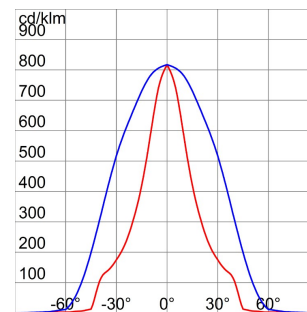

| Toepassing | Extern | Type gebruik | Vast |
|--|--------------------------------------|--|---------------------|
| IP- graad | IP55 | Stoot- bestendigheid | IK10 |
| Isolatie- klasse | I | Maximaal oppervlak blootgesteld aan de wind | 0.09 m ² |
| Minimale afstand van het verlichte voorwerp | 1.4 m | Gewicht (kg) | 3 |
| Kleur | Grafietgrijs | Lamp- stroom | 4.3 A |
| Max. lamp- vermogen | 1000 W | Lamp- houder | R7s |
| Lamp- Optiek | HD Symmetrische optiek - ULOR: 0% | Efficiëntieklasse van compatibele lampen Electrocod | C + B 2424 |

DIMENSIONAL

PHOTOMETRIC DISTRIBUTION

TECHNICAL SYMBOLOGY

IP
IP55

IK
IK10

0.09 m²

1.4 m

STANDARDS/APPROVALS