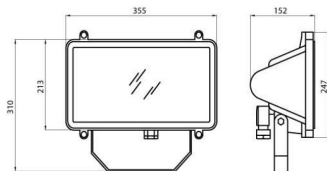

GENIUS serie

Multifunctionele schijnwerpers van gietaluminium, met polyester poedercoating, voor vaste toepassingen. Optiek in voor 99,85% gepolijst en geanodiseerd aluminium. Vlak getemperd glas met een dikte van 5 mm. Verouderingsbestendige siliconenpakking. Geschikt voor gebruik met halogeenlampen. Voedingsingang door kabelwartel voor kabel $\varnothing 9 \div 12$ mm.

| Toepassing | Extern | Type gebruik | Vast |
|--|--------------------------------------|--|---------------------|
| IP- graad | IP55 | Stoot- bestendigheid | IK10 |
| Isolatie- klasse | I | Maximaal oppervlak blootgesteld aan de wind | 0.09 m ² |
| Minimale afstand van het verlichte voorwerp | 1.4 m | Gewicht (kg) | 3 |
| Kleur | Grafietgrijs | Lamp- stroom | 4.3 A |
| Max. lamp- vermogen | 1000 W | Lamp- houder | R7s |
| Lamp- Optiek | HD Symmetrische optiek - ULOR: 0% | Efficiëntieklasse van compatibele lampen Electrocod | C + B 2424 |

DIMENSIONAL

PHOTOMETRIC DISTRIBUTION

TECHNICAL SYMBOLOGY

IP
IP55

IK
IK10

0.09 m²

1.4 m

STANDARDS/APPROVALS