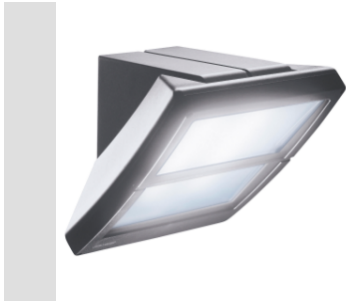

### EXTRO serie

Multifunctional lighting device for residential and urban areas, with polycarbonate body and sanded diffuser. Possibility of wall, ceiling, pole and column installation in graphite gray, white and midnight blue colors. Also available in the 13W and 26W LED version.

Toepassing	Binnenshuis / buitenshuis	Uitvoering	Led met aanwezigheidsdetector
Spanning	220-240 V - 50/60 Hz	Isolatie-klasse	I
Kleur	Grafietgrijs	IP-graad	IP55
Stootbestendigheid	IK09	Gloeidraadproof	850 °C
Minimale afstand van het verlichte voorwerp	1 m	Bedrijfstemperatuur	-25 +25 °C
Nominale stroom (Im)	1200	Lamp-	LED
System vermogen	13 W	Kleur temperatuur	4000 K (CRI>80)
Lumenvermogen (lm)	1000	Efficiëntieklasse van geïntegreerde leds	A ÷ A++
Type lichtbron	Led - niet vervangbaar	Gewicht (kg)	2.2
Garantie	Kan worden uitgebreid	Electrocod	2424
Ledlevensduur (L70B50)	50000 h		