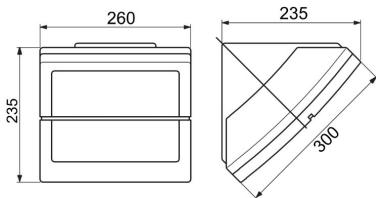

Toepassing	Binnenshuis / buitenshuis	Uitvoering	Led met aanwezigheidsdetector
Spanning	220-240 V - 50/60 Hz	Isolatie-klasse	I
Kleur	Grafietgrijs	IP-graad	IP55
Stootbestendigheid	IK09	Gloeidraadproof	850 °C
Minimale afstand van het verlichte voorwerp	1 m	Bedrijfstemperatuur	-25 +25 °C
Nominale stroom (Im)	1200	Lamp-	LED
System vermogen	13 W	Kleur temperatuur	4000 K (CRI>80)
Lumenvermogen (lm)	1000	Efficiëntieklasse van geïntegreerde leds	A ÷ A++
Type lichtbron	Led - niet vervangbaar	Gewicht (kg)	2.2
Garantie	Kan worden uitgebreid	Electrocod	2424
Ledlevensduur (L70B50)	50000 h		

### DIMENSIONAL

### TECHNICAL SYMBOLOGY

**IP**  
IP55

**IK**  
IK09

**GWT**  
850 °C