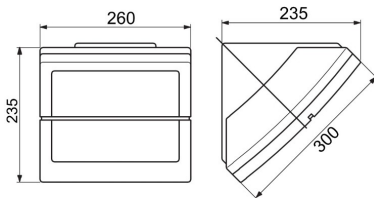

Toepassing	Binnenshuis / buitenshuis	Uitvoering	LED
Spanning	220/240 V - 50/60 Hz - Standalone	Isolatie-klasse	I
Kleur	BlueGreen	IP-graad	IP55
Stootbestendigheid	IK09	Gloeidraadproof	850 °C
Minimale afstand van het verlichte voorwerp	1 m	Bedrijfstemperatuur	-25 +25 °C
Nominale stroom (Im)	2200	Lamp-	LED
System vermogen	26 W	Kleur temperatuur	3000 K (CRI>80)
Lumen-vermogen (lm)	1900	Efficiëntieklasse van geïntegreerde leds	A ÷ A++
Type lichtbron	Led - niet vervangbaar	Gewicht (kg)	2.4
Garantie	Kan worden uitgebreid	Electrocod	2424
Ledlevensduur (L70B50)	50000 h		

DIMENSIONAL

PHOTOMETRIC DISTRIBUTION

TECHNICAL SYMBOLOGY

IP
IP55

IK
IK09

GWT
850 °C

STANDARDS/APPROVALS