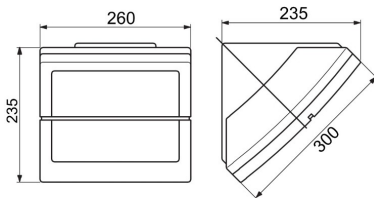

Toepassing	Binnenshuis / buitenshuis	Uitvoering	LED
Spanning	220/240 V - 50/60 Hz - Standalone	Isolatie-klasse	I
Kleur	Grafietgrijs	IP-graad	IP55
Stootbestendigheid	IK09	Gloeidraadproof	850 °C
Minimale afstand van het verlichte voorwerp	1 m	Bedrijfstemperatuur	-25 +25 °C
Lamphouder	LED	Nominale stroom (Im)	2400
Lamp-	LED	System vermogen	26 W
Kleurtemperatuur	4000 K (CRI 90)	Lumenvermogen (lm)	1950
Efficiëntieklasse van geïntegreerde leds	A + A++	Type lichtbron	Led - niet vervangbaar
Gewicht (kg)	2.4	Garantie	Kan worden uitgebreid
Electrocod	2424	Ledlevensduur (L70B50)	50000 h

### DIMENSIONAL