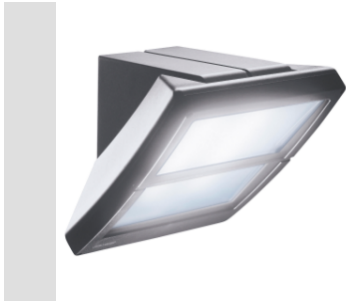

### EXTRO serie

Multifunctional lighting device for residential and urban areas, with polycarbonate body and sanded diffuser. Possibility of wall, ceiling, pole and column installation in graphite gray, white and midnight blue colors. Also available in the 13W and 26W LED version.

Toepassing	Binnenshuis / buitenshuis	Uitvoering	LED
Spanning	220/240 V - 50/60 Hz - Standalone	Isolatie-klasse	I
Kleur	Grafietgrijs	IP-graad	IP55
Stootbestendigheid	IK09	Gloeidraadproof	850 °C
Minimale afstand van het verlichte voorwerp	1 m	Bedrijfstemperatuur	-25 +25 °C
Lamphouder	LED	Nominale stroom (Im)	2400
Lamp-	LED	System vermogen	26 W
Kleurtemperatuur	4000 K (CRI 90)	Lumenvermogen (lm)	1950
Efficiëntieklasse van geïntegreerde leds	A + A++	Type lichtbron	Led - niet vervangbaar
Gewicht (kg)	2.4	Garantie	Kan worden uitgebreid
Electrocod	2424	Ledlevensduur (L70B50)	50000 h