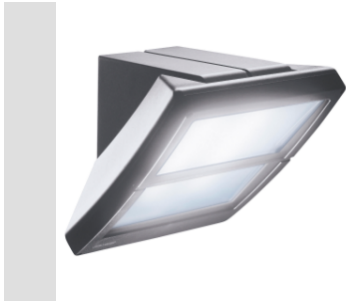

### EXTRO serie

Multifunctional lighting device for residential and urban areas, with polycarbonate body and sanded diffuser. Possibility of wall, ceiling, pole and column installation in graphite gray, white and midnight blue colors. Also available in the 13W and 26W LED version.

Toepassing	Binnenshuis / buitenshuis	Uitvoering	LED
Spanning	220/240 V - 50/60 Hz - Standalone	Isolatie-klasse	I
Kleur	Grafietgrijs	IP-graad	IP55
Stootbestendigheid	IK09	Gloeidraadproef	850 °C
Minimale afstand van het verlichte voorwerp	1 m	Bedrijfstemperatuur	-25 +25 °C
Lamphouder	LED	Nominale stroom (Im)	1200
Lamp-	LED	System vermogen	13 W
Kleurtemperatuur	4000 K (CRI 90)	Lumenvermogen (lm)	1000
Efficiëntieklasse van geïntegreerde leds	A + A++	Type lichtbron	Led - niet vervangbaar
Gewicht (kg)	2	Garantie	Kan worden uitgebreid
Electrocod	2424	Ledlevensduur (L70B50)	50000 h