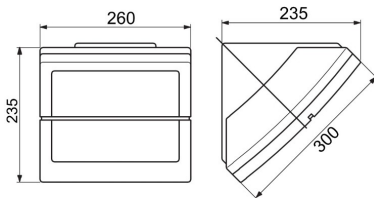

Toepassing	Binnenshuis / buitenshuis	Uitvoering	LED
Spanning	220/240 V - 50/60 Hz - Standalone	Isolatie-klasse	I
Kleur	Grafietgrijs	IP-graad	IP55
Stootbestendigheid	IK09	Gloeidraadproef	850 °C
Minimale afstand van het verlichte voorwerp	1 m	Bedrijfstemperatuur	-25 +25 °C
Lamphouder	LED	Nominale stroom (Im)	1200
Lamp-	LED	System vermogen	13 W
Kleurtemperatuur	4000 K (CRI 90)	Lumenvermogen (lm)	1000
Efficiëntieklasse van geïntegreerde leds	A + A++	Type lichtbron	Led - niet vervangbaar
Gewicht (kg)	2	Garantie	Kan worden uitgebreid
Electrocod	2424	Ledlevensduur (L70B50)	50000 h

### DIMENSIONAL