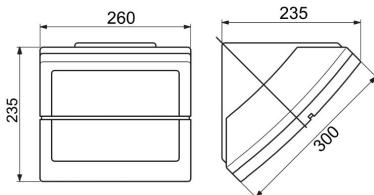

Toepassing	Binnenshuis / buitenshuis	Uitvoering	Standaard
Spanning	220-240 V - 50/60 Hz	Isolatie-klasse	I
Kleur	Grafietgrijs	IP-graad	IP55
Stootbestendigheid	IK09	Gloeidraadproof	850 °C
Minimale afstand van het verlichte voorwerp	1 m	Bedrijfstemperatuur	-25 +25 °C
Efficiëntieklasse van compatibele lampen	A	Lampvermogen	26-32 W
Type driver	EVG elektronische reactor	Aantal lampen	2
Lamphouder	GX24q-3	Lamp-	FSM
Gewicht (kg)	2.5	Electrocod	2415

DIMENSIONAL

PHOTOMETRIC DISTRIBUTION

TECHNICAL SYMBOLOGY

IP
IP55

IK
IK09

GWT
850 °C

STANDARDS/APPROVALS