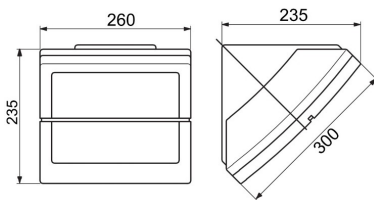

Toepassing	Binnenshuis / buitenshuis	Uitvoering	Nood
Spanning	220-240 V - 50/60 Hz	Isolatie-klasse	I
Kleur	Grafietgrijs	IP-graad	IP55
Stootbestendigheid	IK09	Gloeidraadproof	850 °C
Minimale afstand van het verlichte voorwerp	1 m	Bedrijfstemperatuur	-25 +25 °C
Efficiëntieklasse van compatibele lampen	A	Lampvermogen	26-32 W
Type driver	EVG elektronische reactor	Lamphouder	GX24q-3
Lamp-accumulator type	FSM Nikkel-cadmium	Autonomie	1 h
Gewicht (kg)	2.8	Lichtstroom in noodgevallen [lm]	135 / 90
		Electrocod	2415

DIMENSIONAL

PHOTOMETRIC DISTRIBUTION

TECHNICAL SYMBOLOGY

IP
IP55

IK
IK09

GWT
850 °C

STANDARDS/APPROVALS