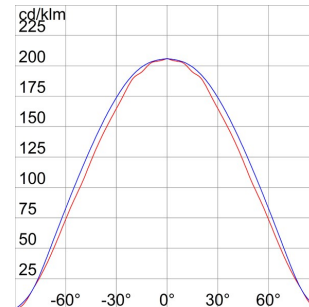

Toepassing	Binnenshuis / buitenshuis	Uitvoering	Nood
Spanning	220-240 V - 50/60 Hz	Isolatie-klasse	I
Kleur	Grafietgrijs	IP-graad	IP55
Stootbestendigheid	IK09	Gloeidraadproof	850 °C
Minimale afstand van het verlichte voorwerp	1 m	Bedrijfstemperatuur	-25 +25 °C
Efficiëntieklasse van compatibele lampen	A	Lampvermogen	26-32 W
Type driver	EVG elektronische reactor	Lamphouder	GX24q-3
Lamp-accumulator type	FSM Nikkel-cadmium	Autonomie	1 h
Gewicht (kg)	2.8	Lichtstroom in noodgevallen [lm]	135 / 90
		Electrocod	2415

DIMENSIONAL

PHOTOMETRIC DISTRIBUTION

TECHNICAL SYMBOLOGY

IP
IP55

IK
IK09

GWT
850 °C

STANDARDS/APPROVALS