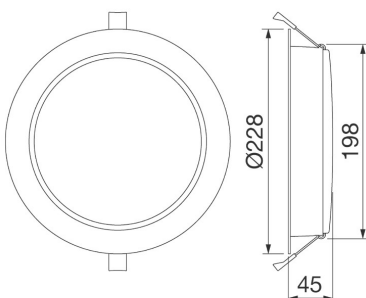

STANDARDS AND APPROVALS

Classificering	-
Toestel met verlaagde oppervlaktetemperatuur	-
DIN 18032-3-certificering	-
IPEA	-
Isolatie-klasse	II
IP-graad	IP40 - IP54
Stootbestendigheid	IK06
Glow Wire Test	650 °C

Driver Box	-
Maximum surface exposed to the wind	-

DIMENSIONAL

PHOTOMETRIC DISTRIBUTION

ELIA DL

TECHNICAL SYMBOLOGY

IP
IP40 - IP54

IK
IK06

GWT
650 °C