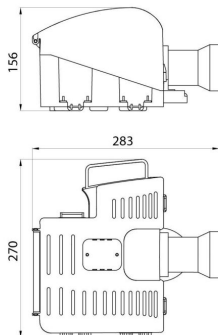

AVENUE 1 serie Straatverlichtingssysteem

Removable polyamide case containing electrical components, met handle to facilitate de operation time. Tweepolige voedingsklemmen dubbel geïsoleerd voor kabels van max. 2,5 mm². Keramische lamphouder. Flexibele bekabeling 1-1,5 mm² in siliconen met dubbele isolatie FG4G4. Bi-poweruitvoering met dubbele voorschakeltoestel bij de uitgang en programmeerbaar elektronisch schakeltoestel.

Gewicht (kg)	3	Spanning	230 V - 50 Hz
Lamp-	SE-ST	Lamp-vermogen	100 W
Verlaagd vermogen	70 W	Lamp-houder	E40
Electrocod	240		

DIMENSIONAL

PHOTOMETRIC DISTRIBUTION

TECHNICAL SYMBOLOGY