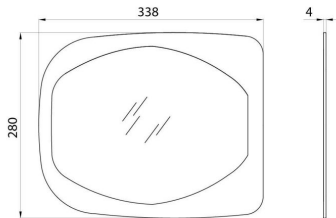

AVENUE 1 serie
Straatverlichtingssysteem

Getemperd en gezeefdrukt vlak glas.

Omschrijving	Vlak getemperd glas	Gewicht (kg)	0.9
Electrocod	240		

DIMENSIONAL

PHOTOMETRIC DISTRIBUTION

TECHNICAL SYMBOLOGY