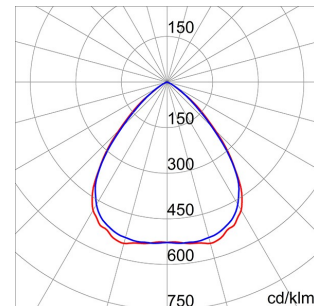

PHOTOMETRIC DISTRIBUTION

TECHNICAL SYMBOLOGY

IK
IK02

IP
IP20 (IP40
optisch
compartiment)

CONSTANT
CURRENT
DRIVER

STANDARDS/APPROVALS