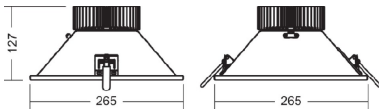

DIMENSIONAL