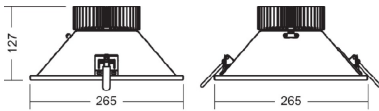

DIMENSIONAL