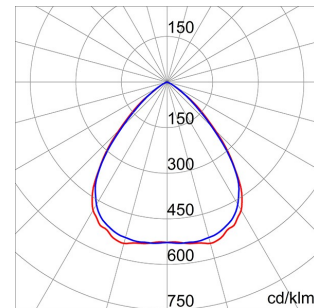

PHOTOMETRIC DISTRIBUTION

TECHNICAL SYMBOLOGY

IK
IK02

IP
IP20 (IP40
optisch
compartiment)

CONSTANT
CURRENT
DRIVER

STANDARDS/APPROVALS