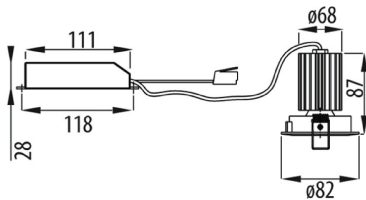

### ASTRID 75 range

Decoratieve ledarmatuur van gietaluminium en verstelbare kap van polycarbonaat, leverbaar in wit, aluminium, goud en brons. Installeerbaar op panelen met een dikte van minimaal 5 mm en maximaal 20 mm. Geschikt voor binneninstallatie, geïntegreerde voeding, beschermingsgraad IP20 en een goede slagvastheid.

Toepassing	Intern	Stootbestendigheid	IK06
Spanning	220-240 V - 50/60 Hz	Systemvermogen	11.5 W
Gewicht (kg)	0.5	Lamp-	LED
Kleur	Goud	Nominale stroom (Im)	1400
Lumenvermogen (lm)	1100	IP-graad	IP20
Isolatieklasse	II	Type driver	Leddriver met constante stroom
Garantie	2 jaar	Aantal lampen	1
Kleurtemperatuur	3000 K (CRI>80)	Type lichtbron	Led - niet vervangbaar
Efficiëntieklasse van geïntegreerde leds	A ÷ A++	Electrocod	2419
Ledlevensduur (L80B10)	45000 h		

### DIMENSIONAL