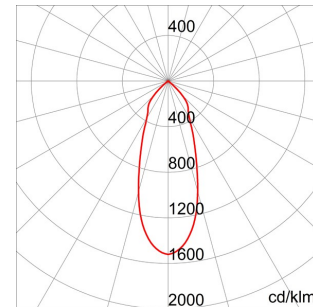

### ASTRID 75 range

Decoratieve ledarmatuur van gietaluminium en verstelbare kap van polycarbonaat, leverbaar in wit, aluminium, goud en brons. Installeerbaar op panelen met een dikte van minimaal 5 mm en maximaal 20 mm. Geschikt voor binneninstallatie, geïntegreerde voeding, beschermingsgraad IP20 en een goede slagvastheid.

### DIMENSIONAL

### PHOTOMETRIC DISTRIBUTION