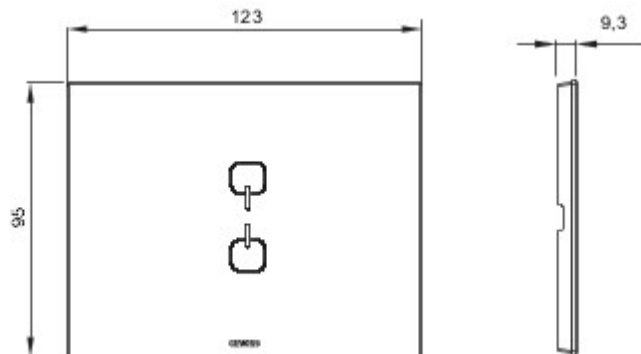

DIMENSIONAL

TECHNICAL SYMBOLOGY

STANDARDS/APPROVALS