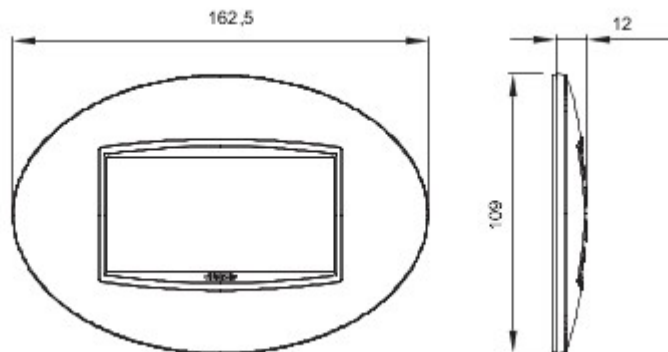

DIMENSIONAL

TECHNICAL SYMBOLOGY

STANDARDS/APPROVALS

GEWISS S.p.A. Via A. Volta, 1
24069 Cenate Sotto - Bergamo - Italy
tel. +39 035 94 61 11 fax +39 035 94 69 09

www.gewiss.com
sat@gewiss.com
Last update 07/05/2024

Data, measures, designs and pictures are shown only as informative purposes, and could be changed without previous notice