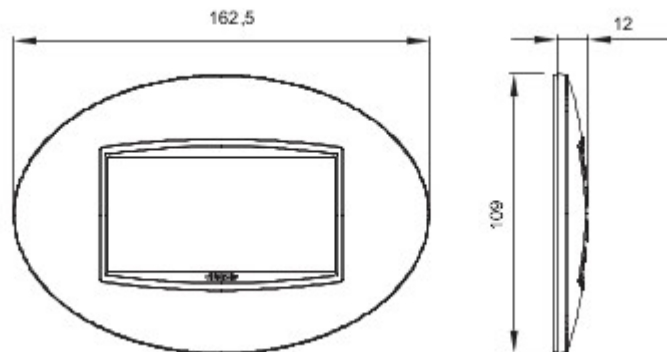

DIMENSIONAL

TECHNICAL SYMBOLOGY

STANDARDS/APPROVALS