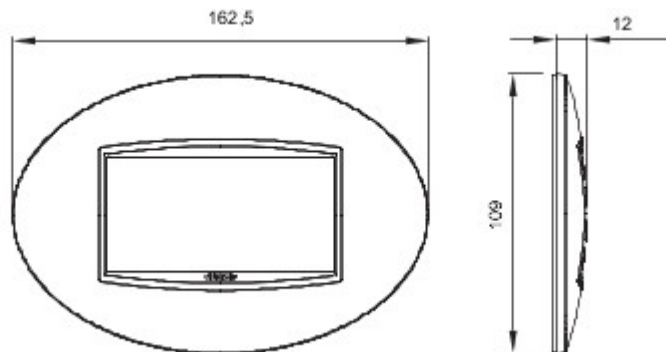

DIMENSIONAL

TECHNICAL SYMBOLOGY

STANDARDS/APPROVALS