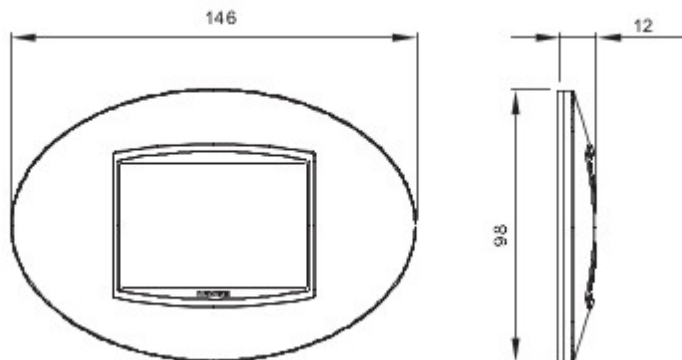

DIMENSIONAL

TECHNICAL SYMBOLOGY

STANDARDS/APPROVALS