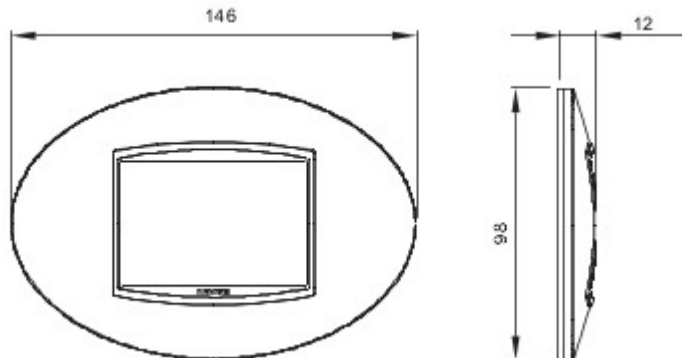

DIMENSIONAL

TECHNICAL SYMBOLOGY

STANDARDS/APPROVALS