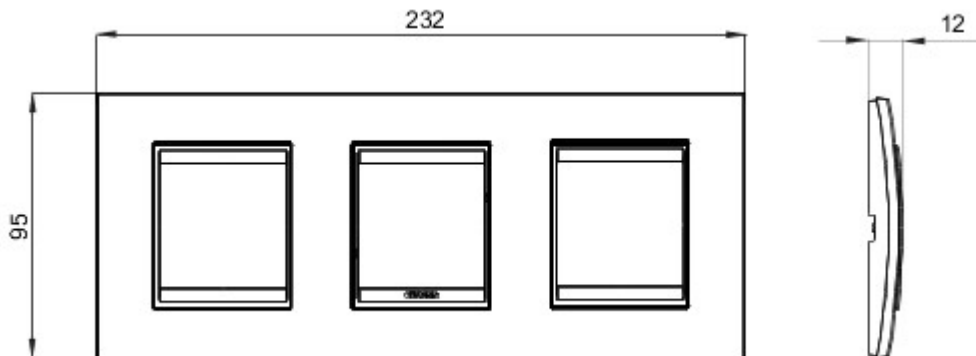

Serie platen voor de Chorus bekabelingstoestellen, in een groot aantal vormen, kleuren, materialen en afwerkingen. Inclusief zes verschillende vormen (ONE, GEO, LUX, ART, ICE en ICE Touch) voor rechthoekige dozen max. 12 modules en drie verschillende vormen (ONE International, GEO International en LUX International) geschikt voor ronde/vierkante dozen, in enkelvoudige of meervoudige horizontale/verticale modulaire uitvoering, van 2 max. 2+2+2+2 modules. Alle platen in de Chorus bekabelingstoestellen gebruiken dezelfde framehouders, zonder dat extra adapters nodig zijn. De serie omvat ook blinde platen, IP55 waterbestendige platen en zelfdragende platen voor profielen en panelen.

Serie	LUX International	Omschrijving	2+2+2 stellen
Type	Horizontale	Kleur	Esdoorn
Materiaal	Technopolymeer	Afwerking	Houteffect
Voor steun-codes	GW16821, GW16822, GW16823	Gloeidraadproef	650 °C
Thermospanning met kogel	70 °C	Standaard	EN 60669-1
Electrocod	0110		

### DIMENSIONAL