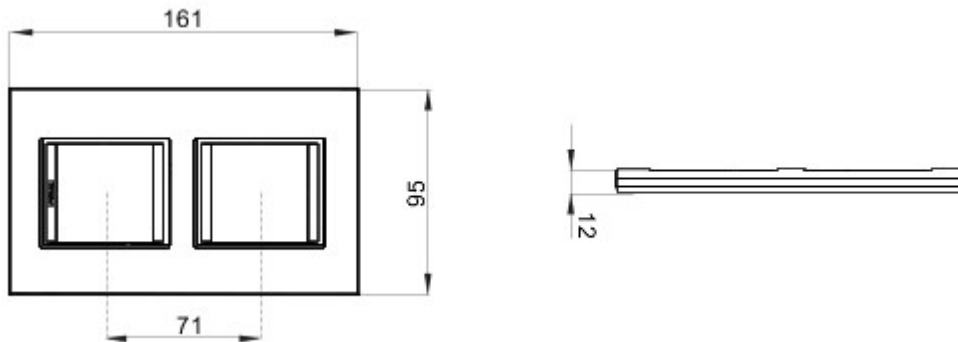

DIMENSIONAL

TECHNICAL SYMBOLOGY

STANDARDS/APPROVALS